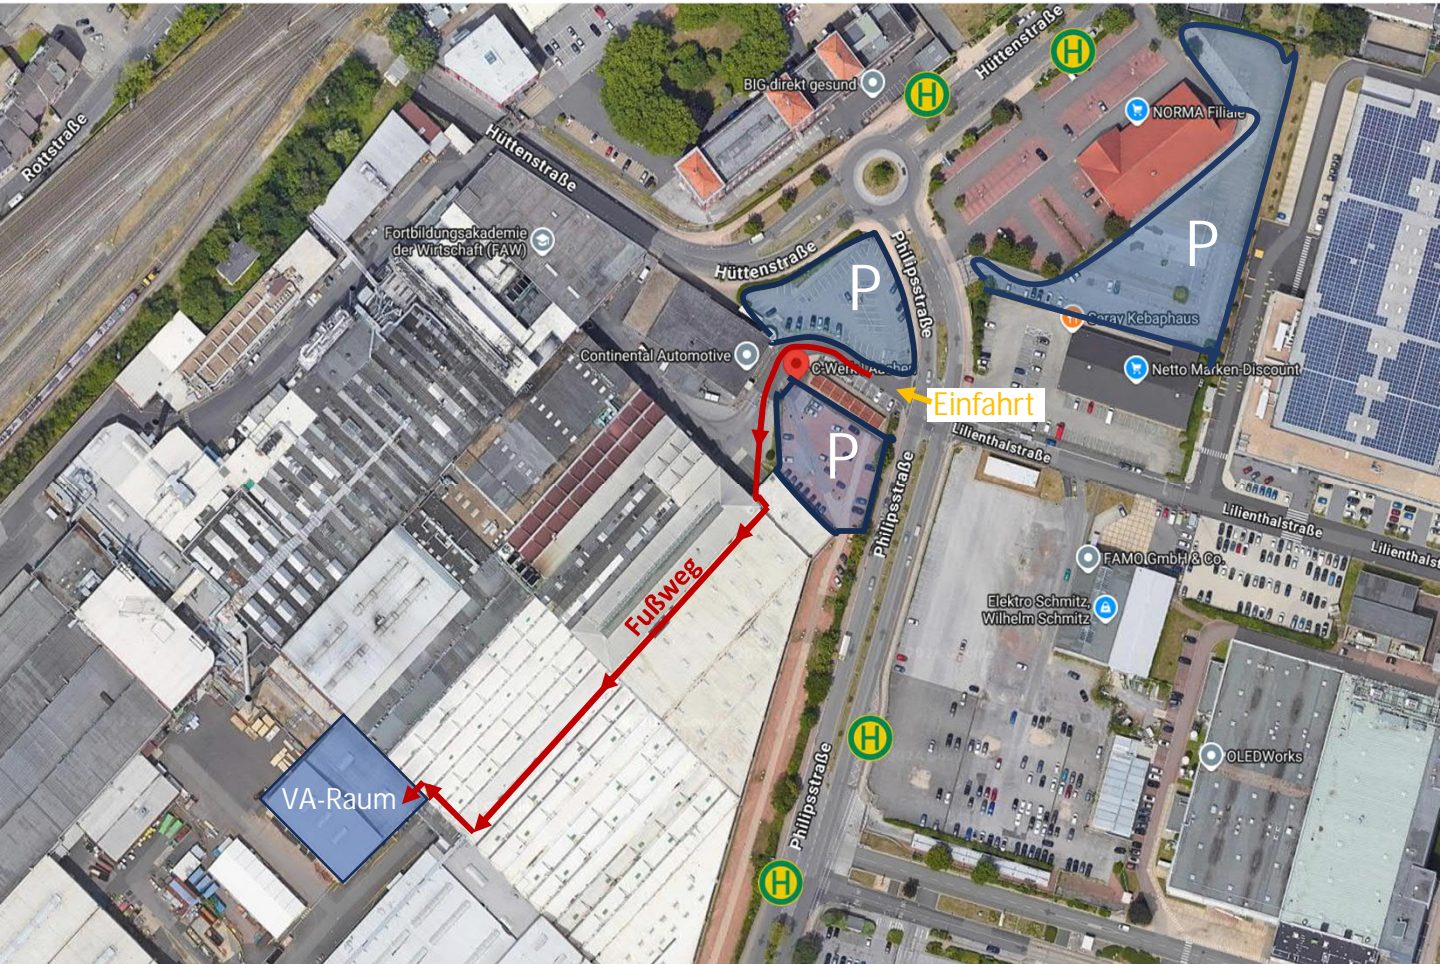

Anreise

Location:

C-Werk, Philippsstraße, 52068 Aachen

Anreise PKW:

Einfahrt über Philippsstraße (Empfang, P-Gäste)

Bei Bedarf stehen Ihnen auf dem Gelände kostenlose Parkplätze auf den markierten Flächen zur Verfügung.

Anreise ÖPNV:

Haltestelle „Continental“ (Hüttenstraße)
Linien: 22, 2, 12, 30, 7, 50

Haltestelle „Philips“ (Philippsstraße)
Linie: 7

Bitte planen Sie in beiden Fällen ca. 5 Minuten Fußweg zum Veranstaltungsraum und warme Kleidung ein (insbesondere, wenn Sie sich für die Führung über das Gelände anmelden).