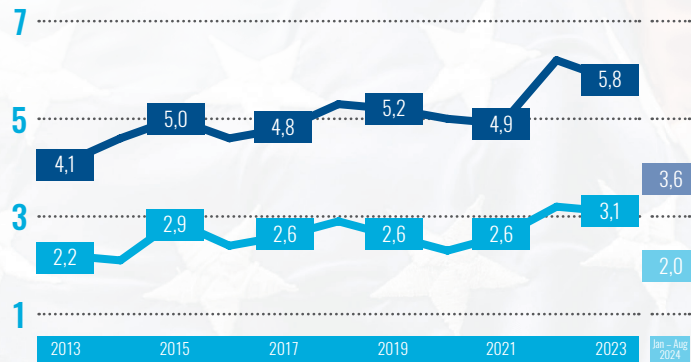

WIRTSCHAFT ZWISCHEN RHEINLAND-PFALZ UND DEN USA

EXPORT UND IMPORT ZWISCHEN RHEINLAND-PFALZ UND DEN USA

in Mrd. Euro

■ Export ■ Import

ANTEIL DER USA AM EXPORT UND IMPORT RHEINLAND-PFALZ

in Prozent

■ Export ■ Import

Quellen: Statistisches Landesamt Rheinland-Pfalz/Statistisches Bundesamt (Destatis)

Im Jahr 2023 lebten – ohne Streitkräfte und deren Angehörige – rund **8.220 US-Bürgerinnen und -Bürger in Rheinland-Pfalz**, vor allem im Landkreis Kaiserslautern (1.185 Personen), in dem auch die „Ramstein Air Base“ liegt – die größte militärische Einrichtung der USA im Ausland. Mit Abstand folgen die kreisfreien Städte Kaiserslautern (910) sowie Mainz (550). Im Vergleich zu 2019 ist die Anzahl der US-Amerikanerinnen und US-Amerikaner in Rheinland-Pfalz um **1,9 Prozent zurückgegangen**, während sie im Zehnjahresvergleich eine **Zunahme von 6,3 Prozent** verzeichnet.