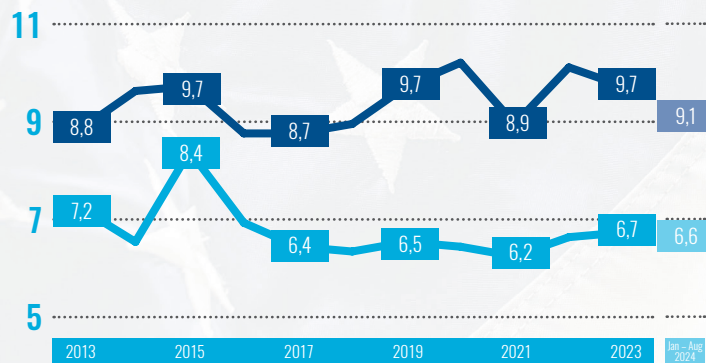

WIRTSCHAFT ZWISCHEN RHEINLAND-PFALZ UND DEN USA

EXPORT UND IMPORT ZWISCHEN RHEINLAND-PFALZ UND DEN USA

in Mrd. Euro

■ Export ■ Import

ANTEIL DER USA AM EXPORT UND IMPORT RHEINLAND-PFALZ

in Prozent

■ Export ■ Import

Quellen: Statistisches Landesamt Rheinland-Pfalz/Statistisches Bundesamt (Destatis)

Im Jahr 2023 lebten – ohne Streitkräfte und deren Angehörige – rund **8.220 US-Bürgerinnen und -Bürger in Rheinland-Pfalz**, vor allem im Landkreis Kaiserslautern (1.185 Personen), in dem auch die „Ramstein Air Base“ liegt – die größte militärische Einrichtung der USA im Ausland. Mit Abstand folgen die kreisfreien Städte Kaiserslautern (910) sowie Mainz (550). Im Vergleich zu 2019 ist die Anzahl der US-Amerikanerinnen und US-Amerikaner in Rheinland-Pfalz um **1,9 Prozent zurückgegangen**, während sie im Zehnjahresvergleich eine **Zunahme von 6,3 Prozent** verzeichnet.