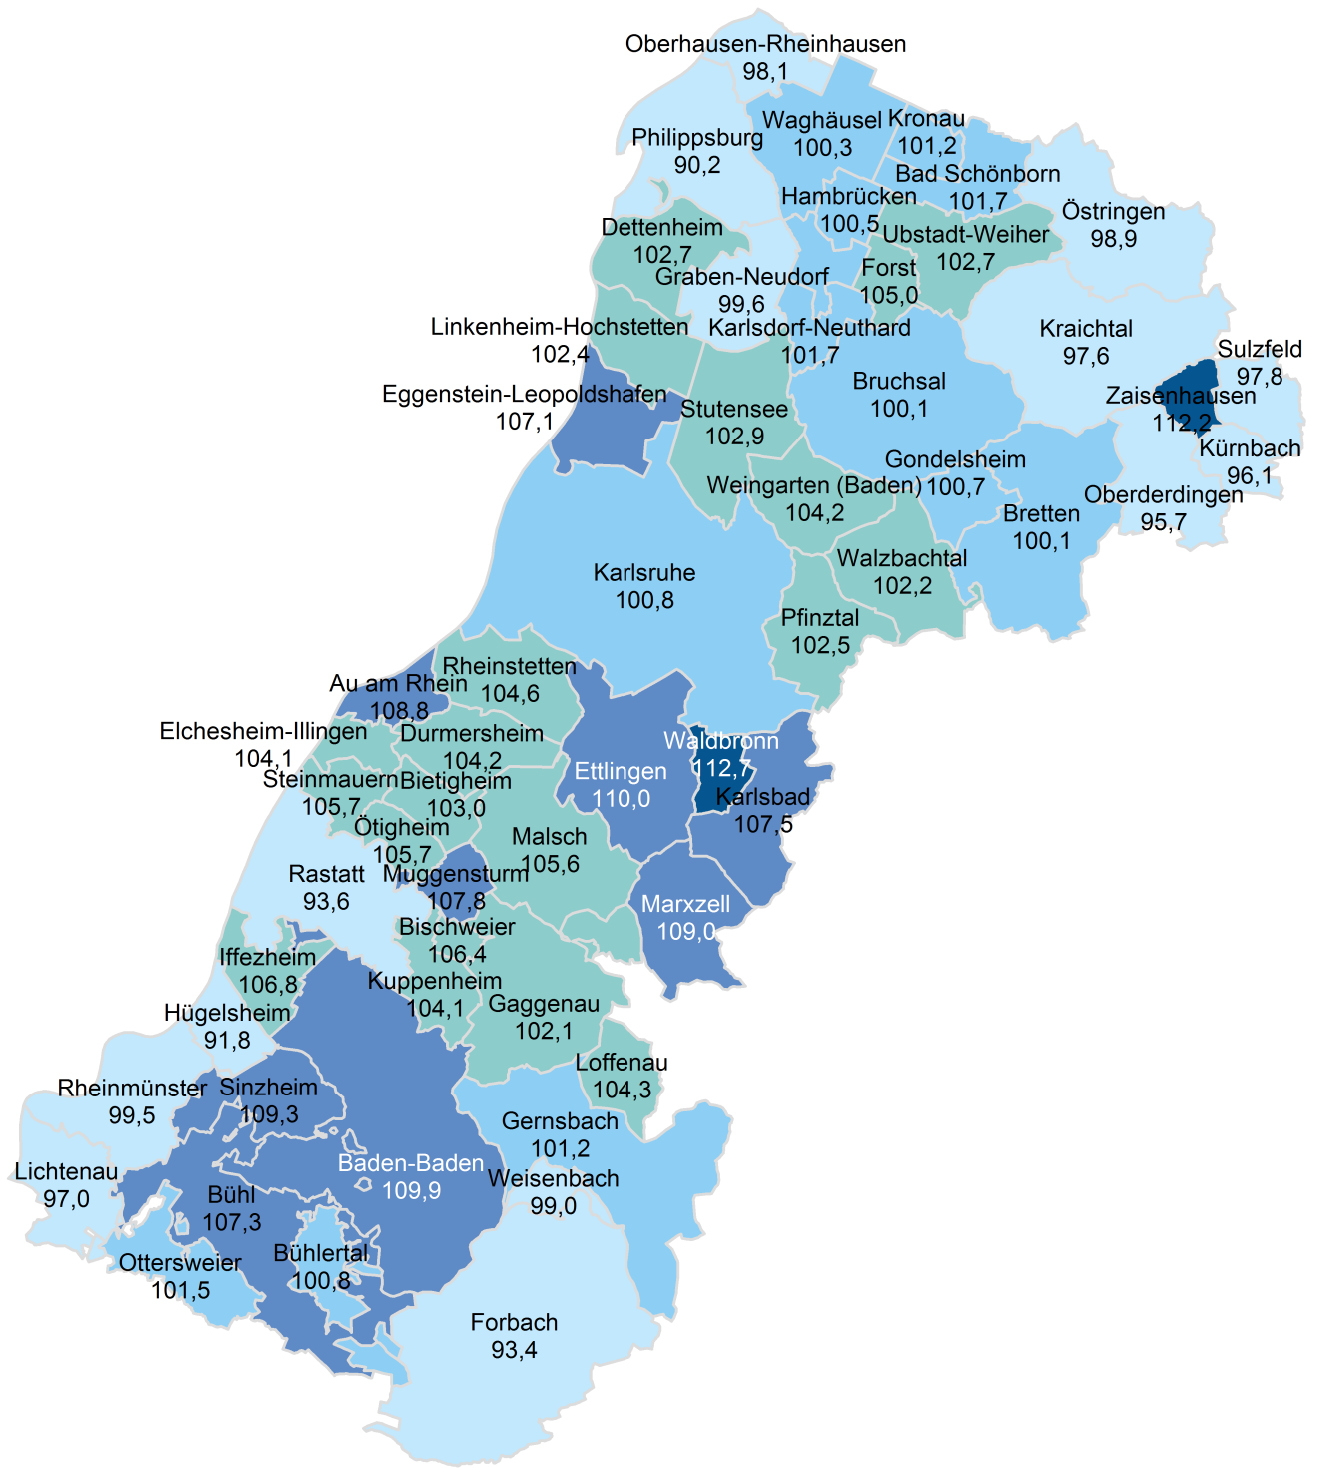

Einzelhandelsrelevante Kaufkraft 2024 im IHK-Bezirk Karlsruhe

Kaufkraftindex für den Einzelhandel 2024 (D = 100)

- ≥ 0,0 - < 100,0
- ≥ 100,0 - < 102,0
- ≥ 102,0 - < 107,0
- ≥ 107,0 - < 112,0
- ≥ 112,0 - < 120,0

Datenquelle: Michael Bauer Research GmbH 2024
 basierend auf Quelle Statistisches Bundesamt
 Kartengrundlage: GfK GeoMarketing GmbH
 Kartenerstellung: IHK Karlsruhe (Angaben ohne Gewähr)