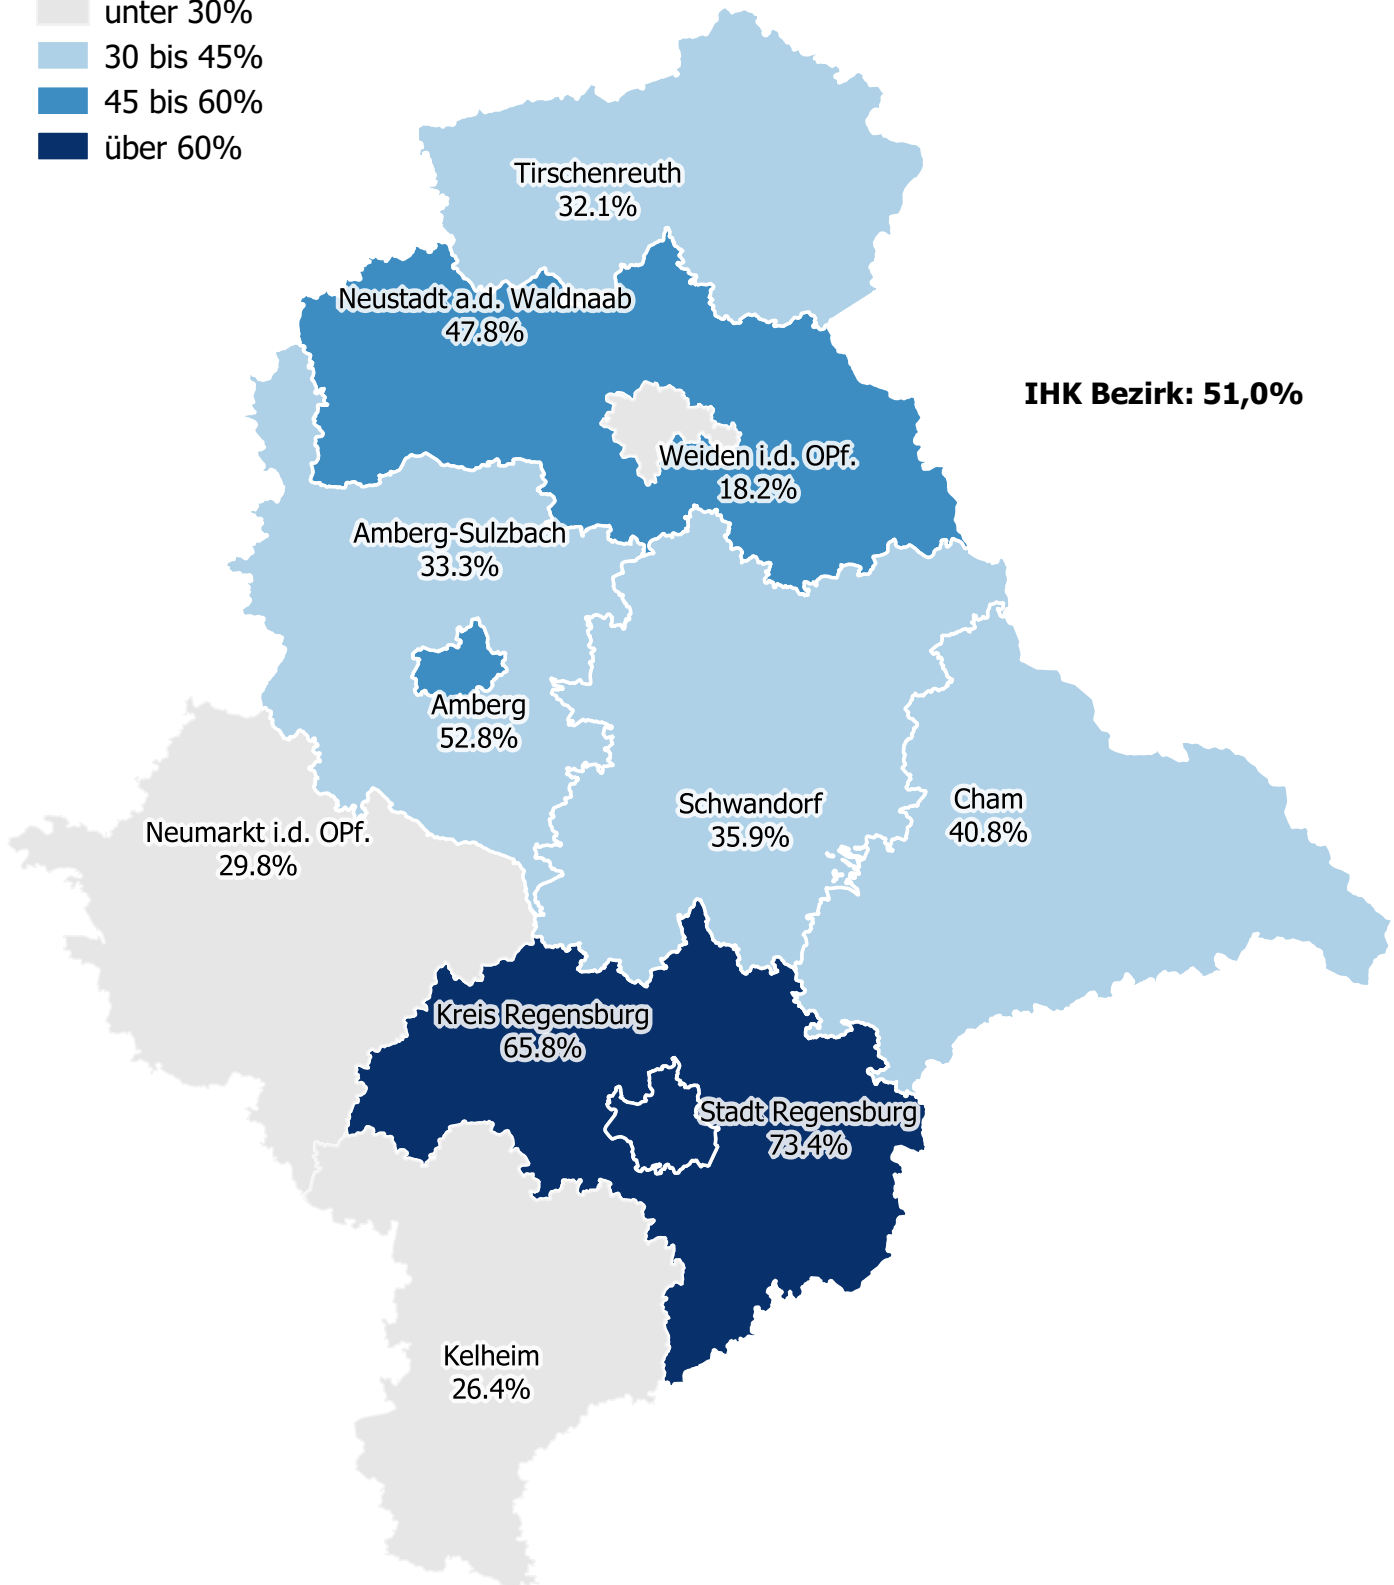

Exportquote des Verarbeitenden Gewerbes im IHK-Bezirk

Exportquote in Prozent 2023

- unter 30%
- 30 bis 45%
- 45 bis 60%
- über 60%

0 10 20 30 40 km

Quelle: Bayerisches Landesamt für Statistik
(c) IHK Regensburg für Oberpfalz/Kelheim
Abteilung Standort, Karte mit QGIS erstellt
Stand Juni 2024