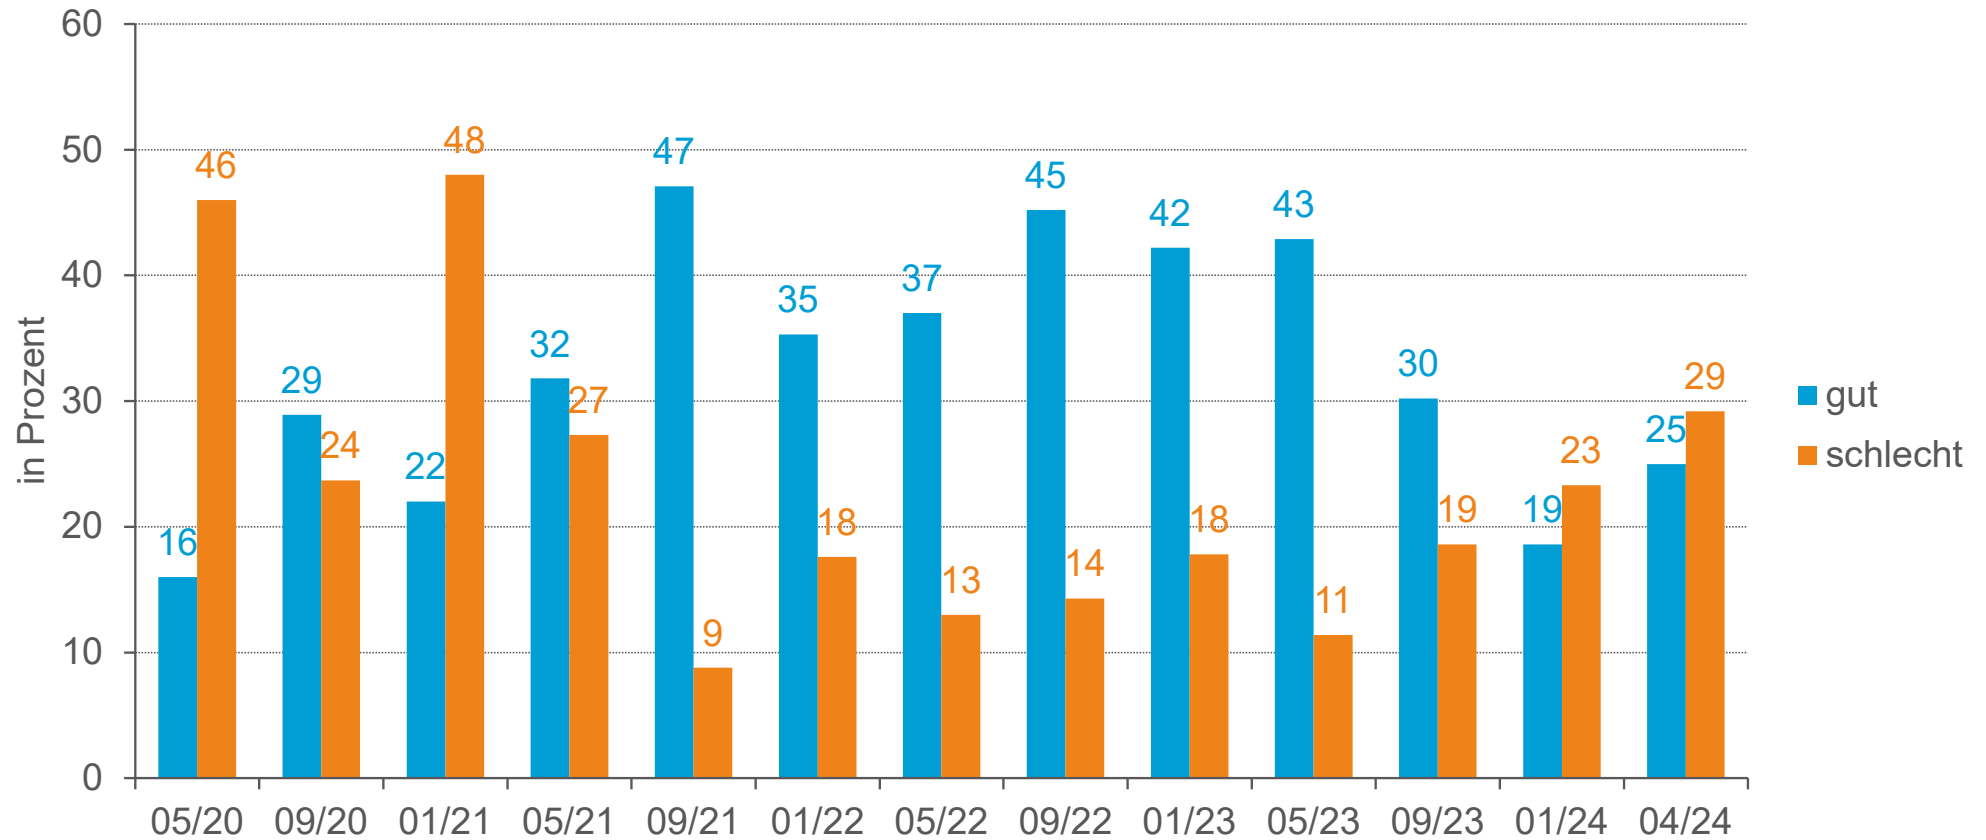

IHK- Konjunkturumfrage

Gremium Marktredwitz/Selb

IHK-Konjunkturklimaindex, Marktredwitz/Selb

Erwartete Geschäftslage, Marktedwitz/Selb

Quelle: Konjunkturumfrage der IHK für Oberfranken Bayreuth, April 2024