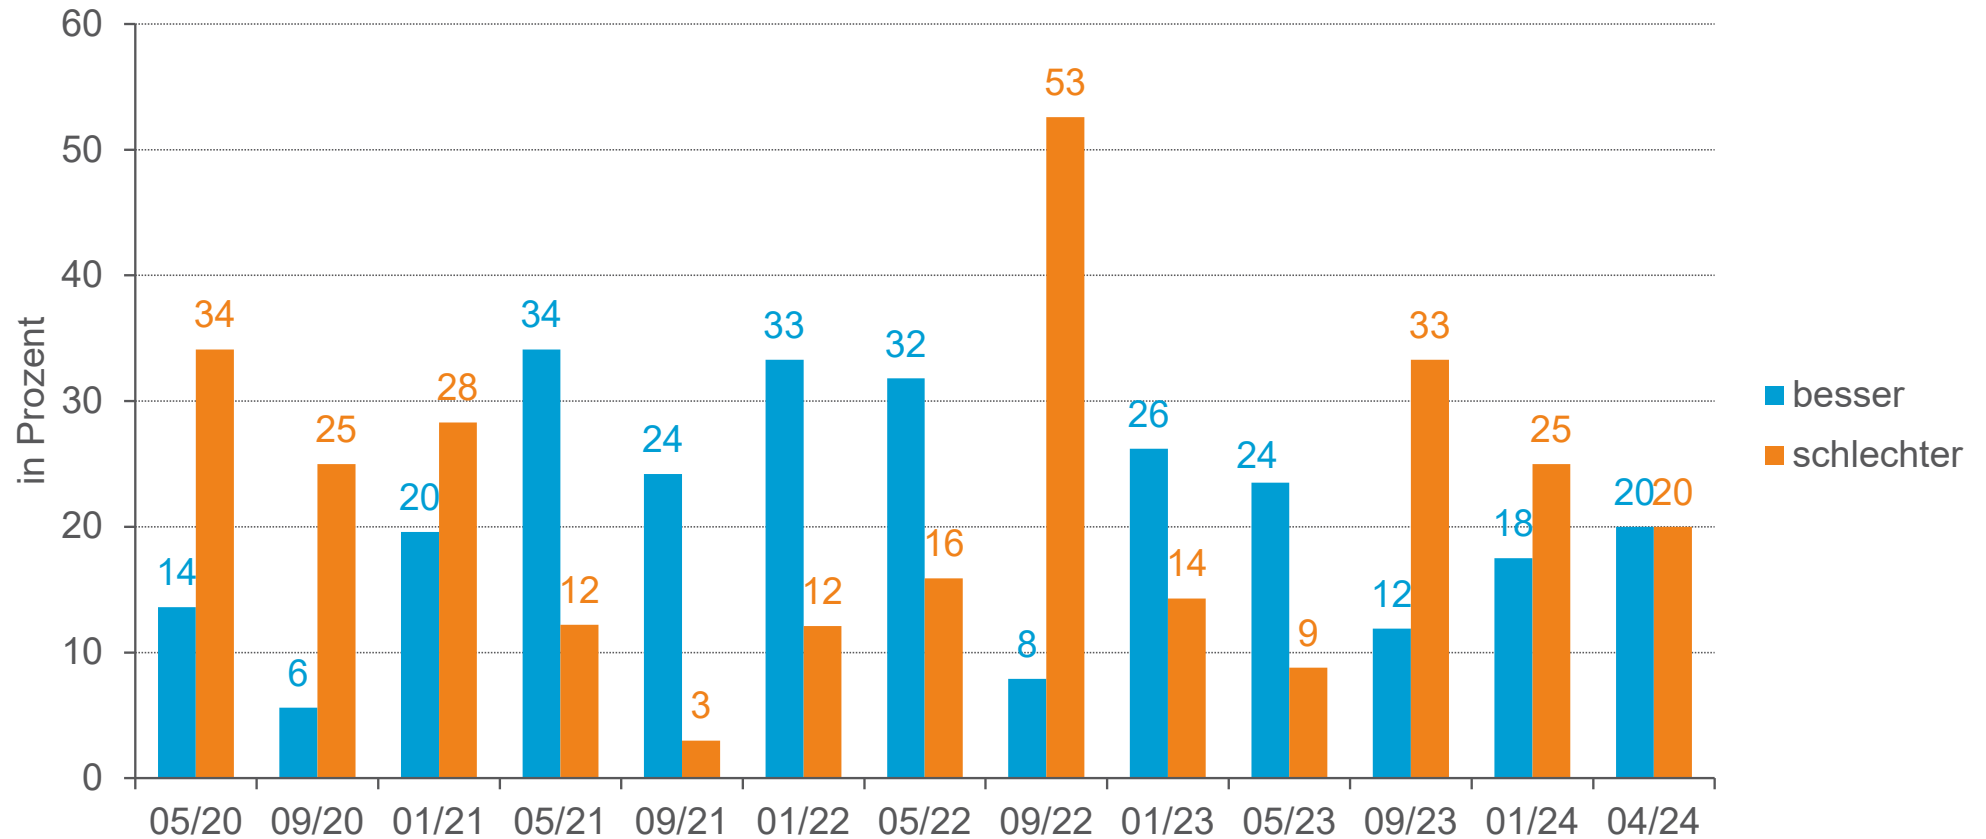

IHK- Konjunkturumfrage

Gremium Marktredwitz/Selb

IHK-Konjunkturklimaindex, Marktredwitz/Selb

Erwartete Geschäftslage, Marktedwitz/Selb

Quelle: Konjunkturumfrage der IHK für Oberfranken Bayreuth, April 2024