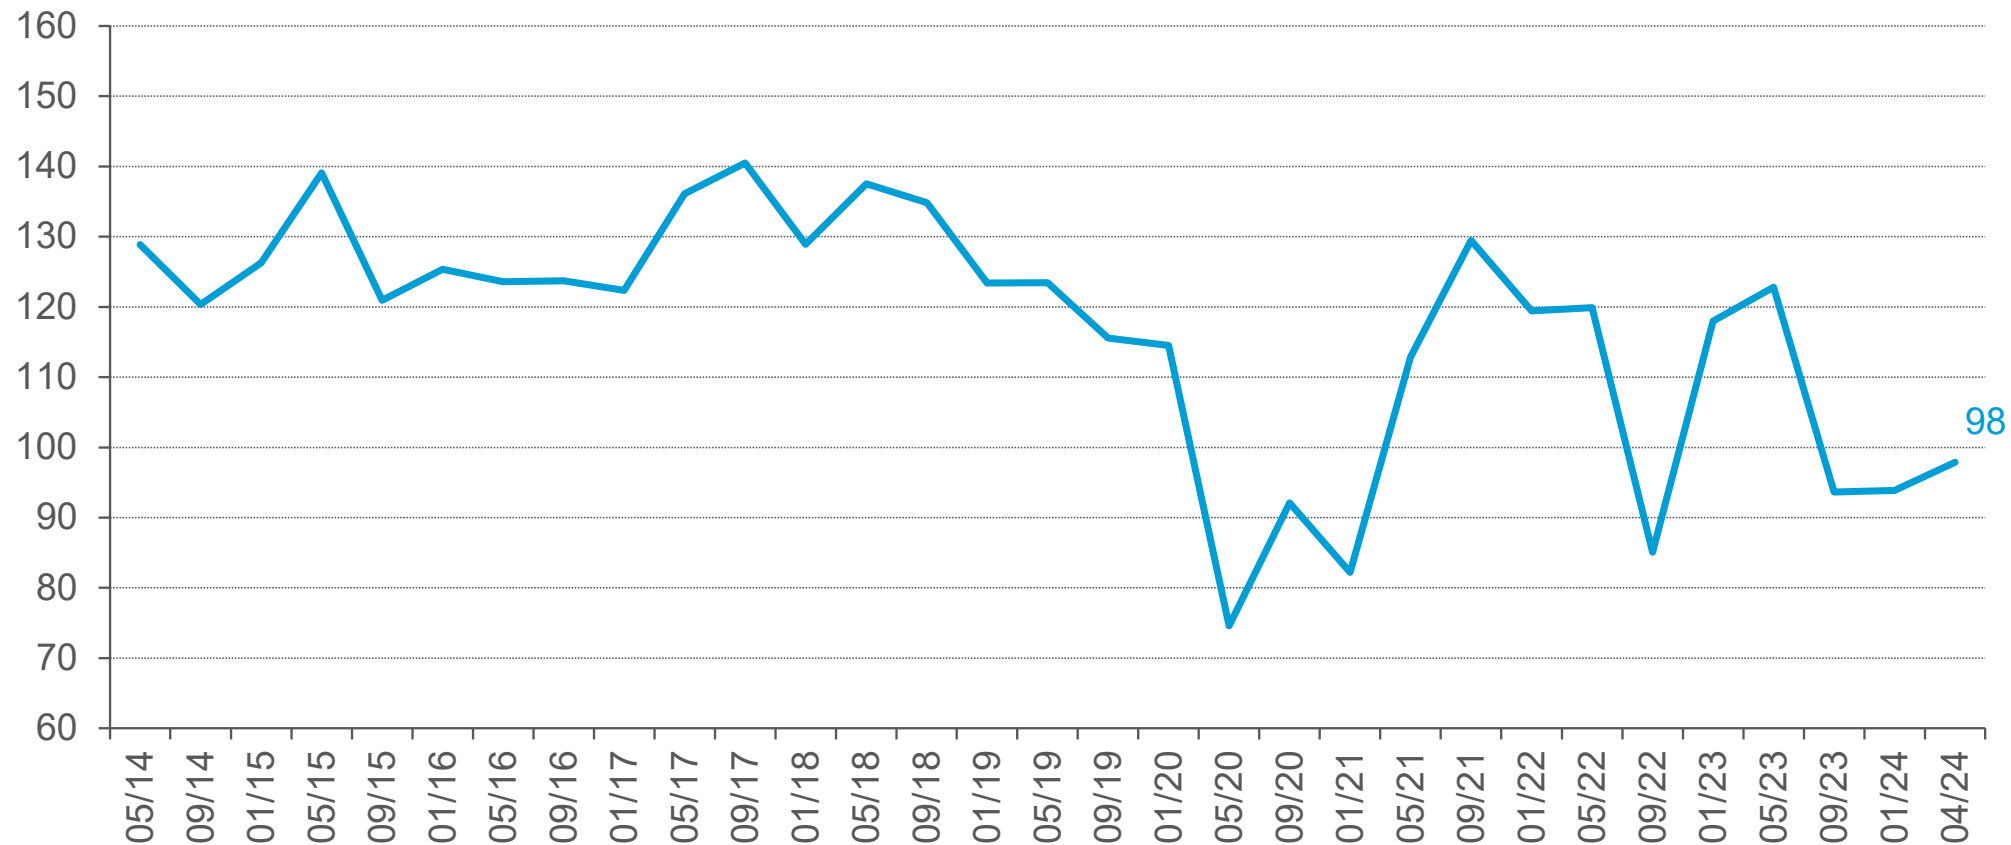

IHK- Konjunkturumfrage

Gremium Marktredwitz/Selb

IHK-Konjunkturklimaindex, Marktredwitz/Selb

Erwartete Geschäftslage, Marktedwitz/Selb

Quelle: Konjunkturumfrage der IHK für Oberfranken Bayreuth, April 2024