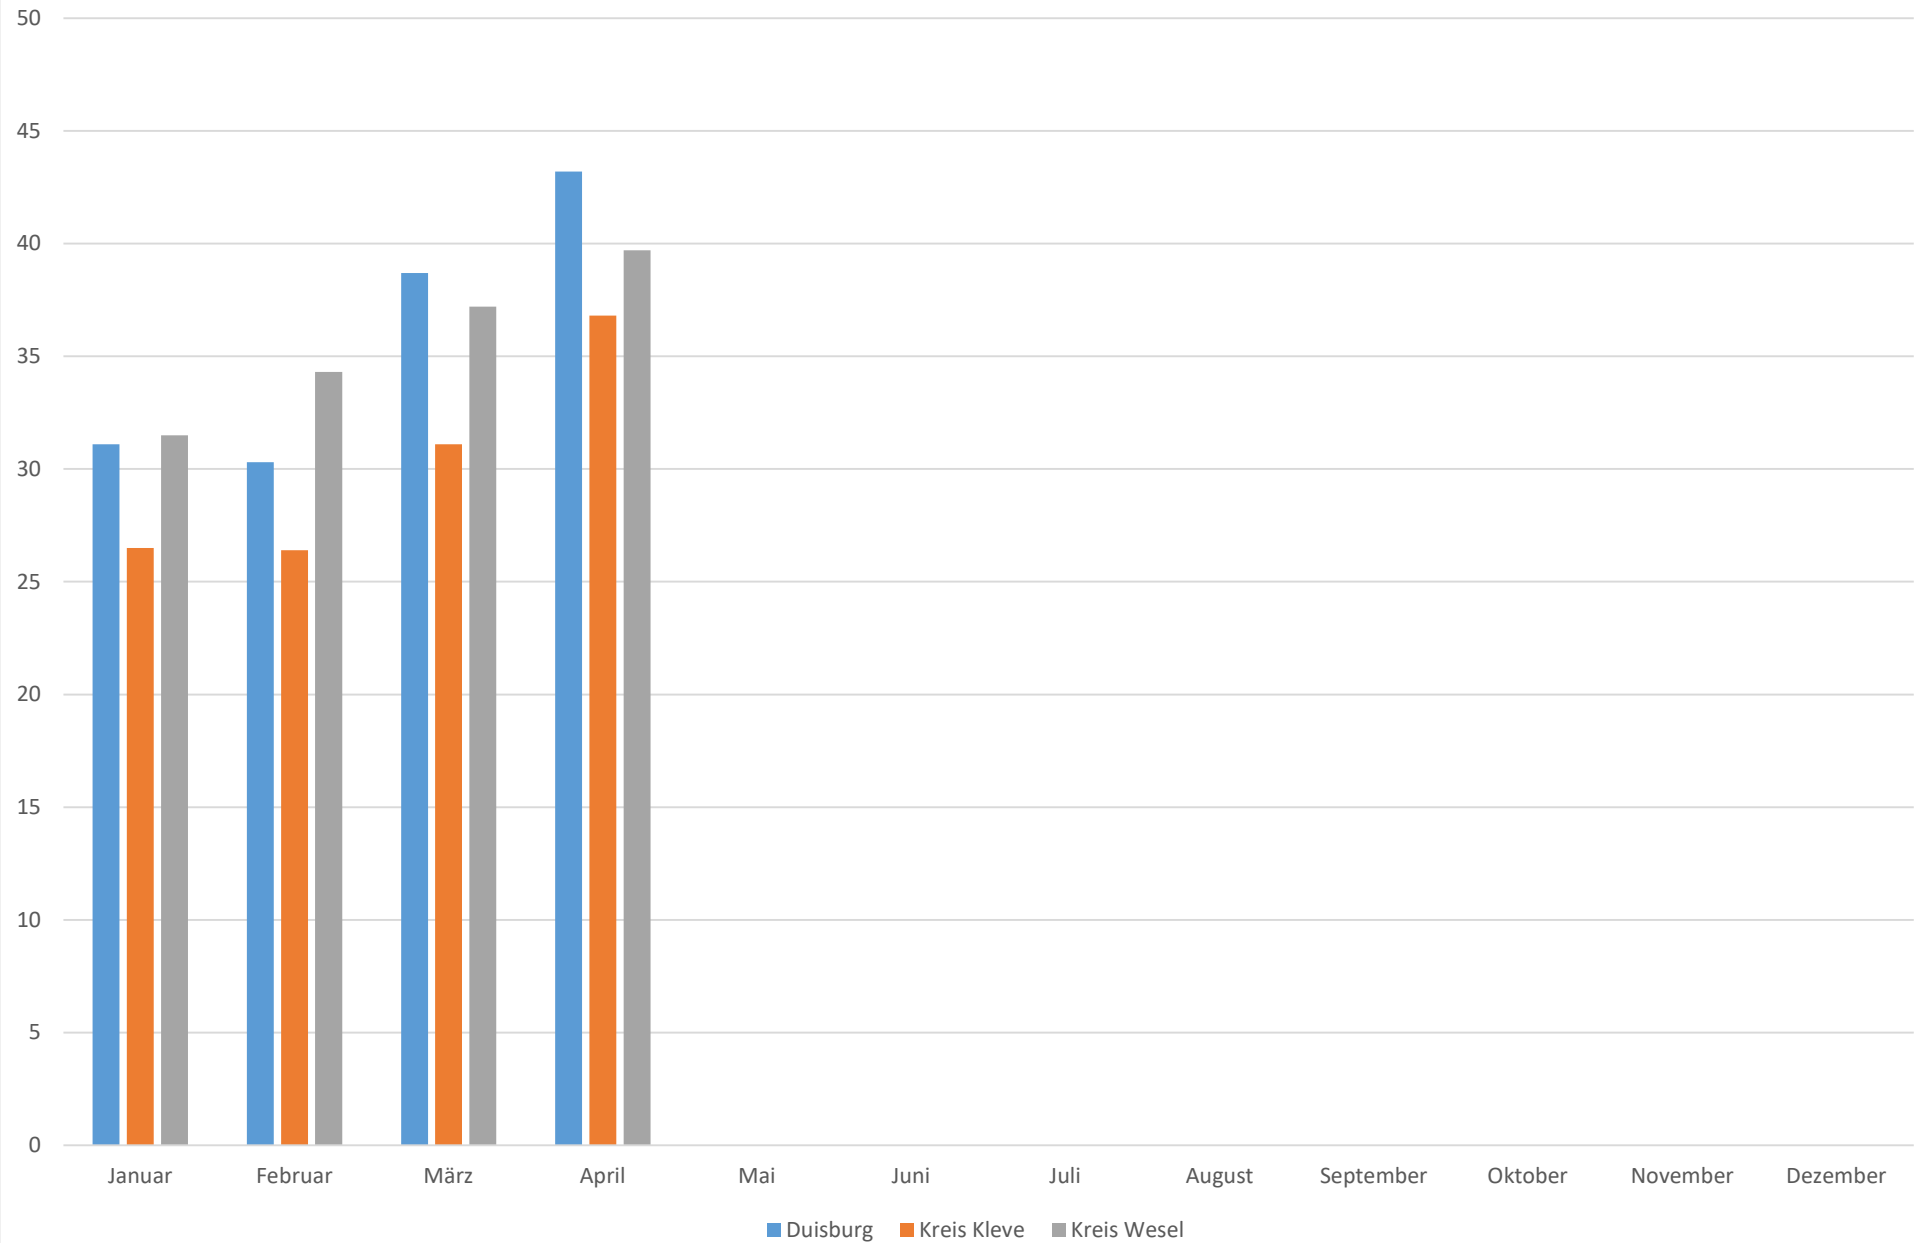

Wohnsitz der Gäste - Stadt Duisburg

Wohnsitz der Gäste - Kreis Kleve

Auslastungsgrad der Betten in %