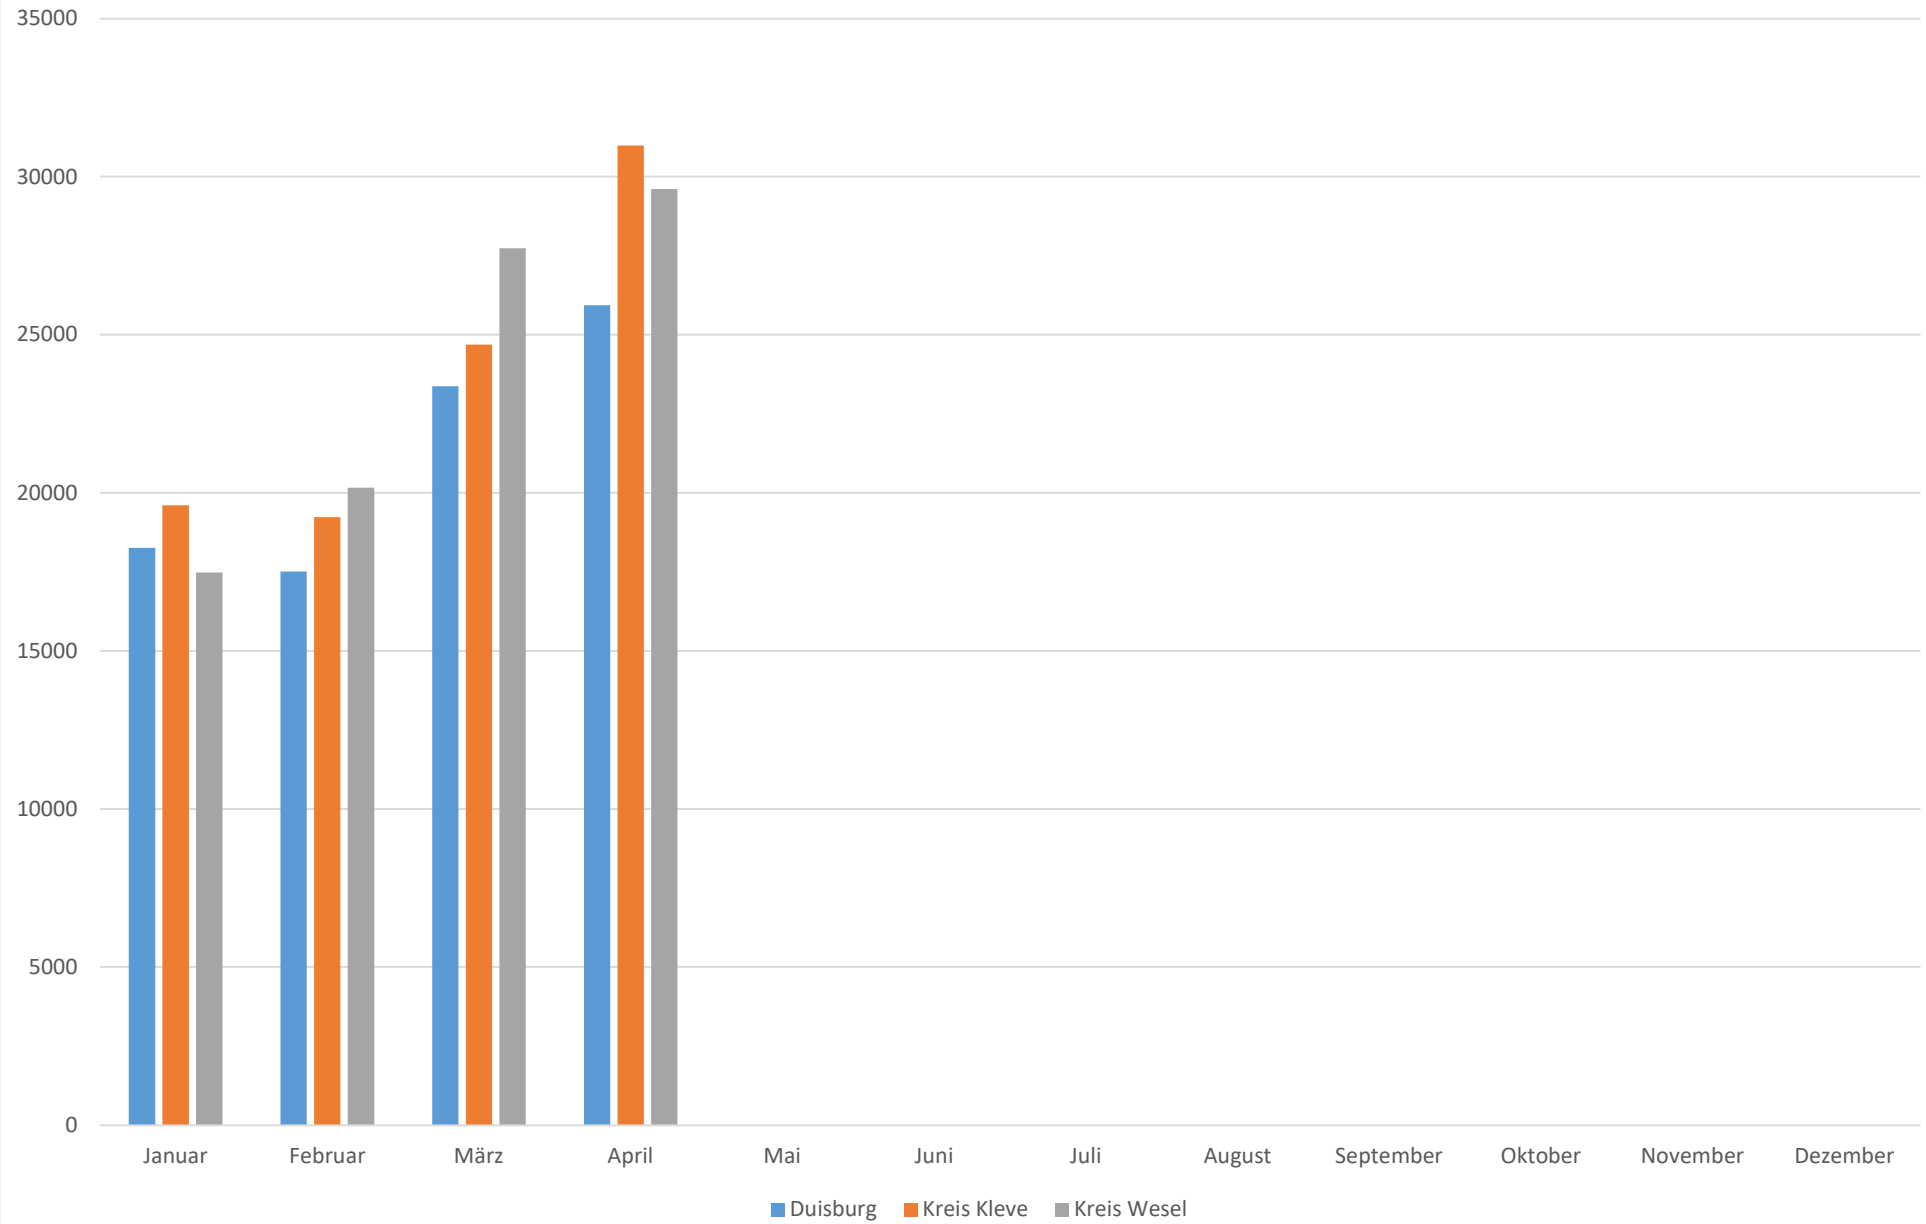

## Entwicklung der Tourismusbranche im Kammerbezirk 2024

# Entwicklung Ankünfte 2024

# Entwicklung Übernachtungen 2024

■ Duisburg ■ Kreis Kleve ■ Kreis Wesel