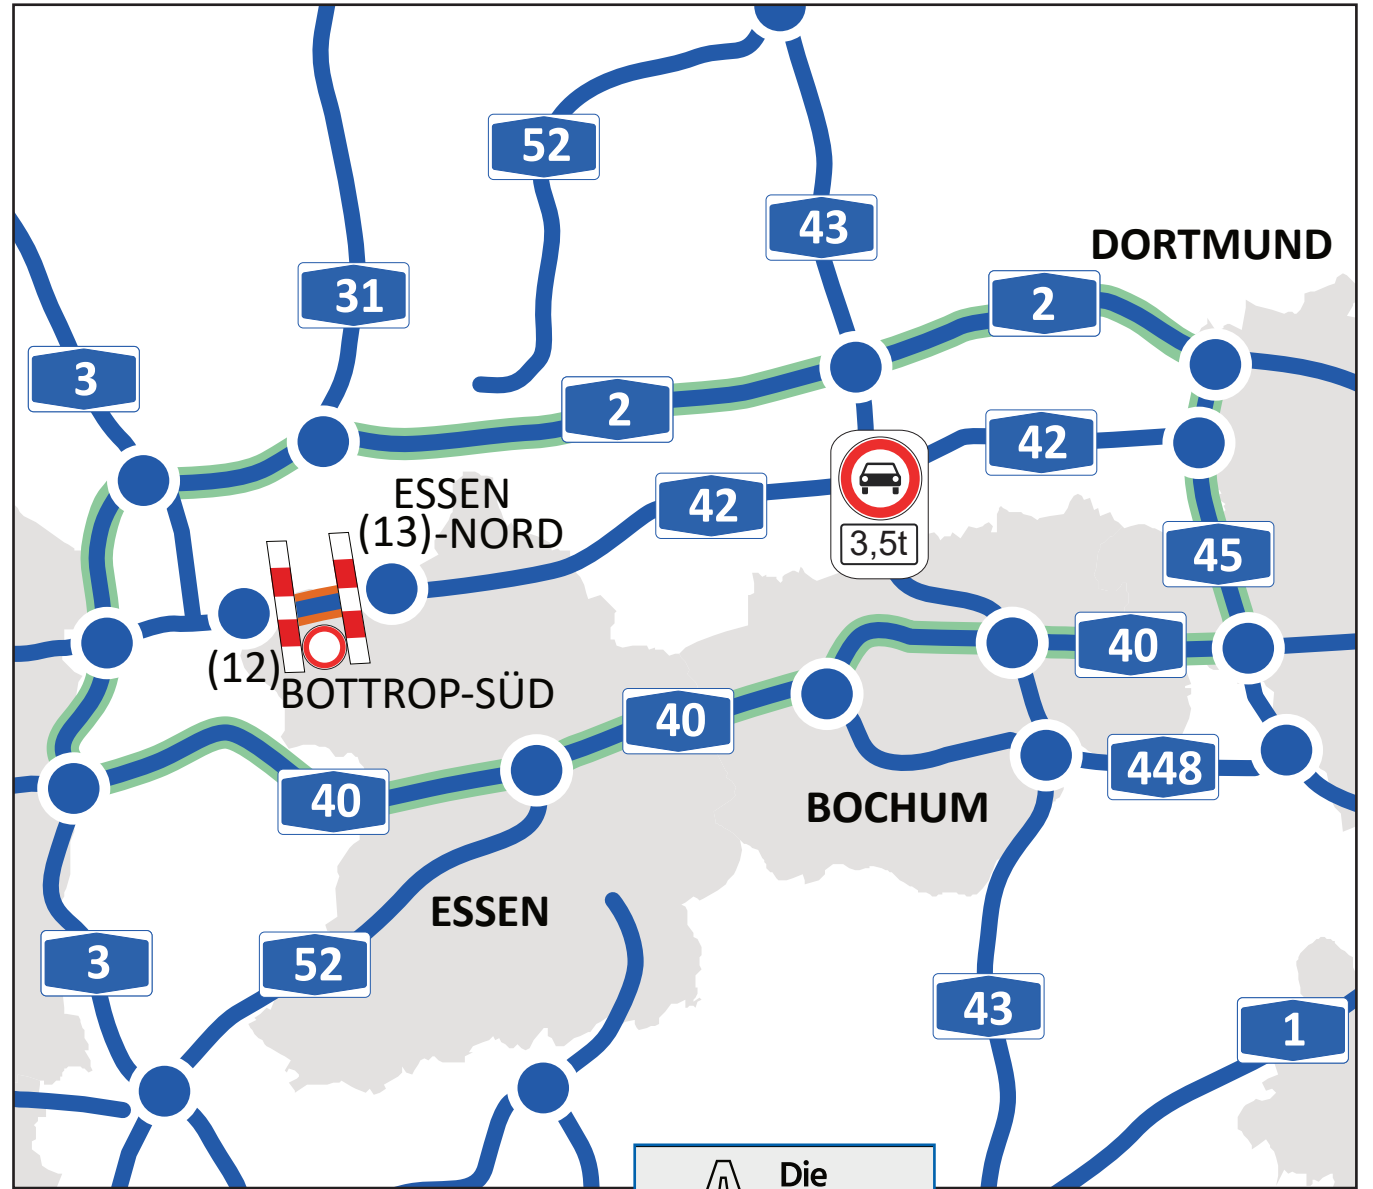

Autostrada A42 închisă în ambele sensuri între Bottrop-Süd și Essen-Nord

Autostrada A42 este închisă în ambele sensuri între punctele de conectare Bottrop-Süd și Essen-Nord din cauza unor avarii la pod. Rutele locale de deviere sunt suprasolicitate. Vă rugăm să folosiți variantele de deviere mai largi în regiune (a se vedea Grafik).

La A42 entre Bottrop sud y Essen norte se encuentra cerrada en ambas direcciones

La A42 se encuentra cerrada en ambas direcciones entre los puntos de conexión Bottrop sud y Essen norte a causa de daños en un puente. Las rutas alternativas locales están congestionadas. Por favor utilice los desvíos de gran escala (ver gráfico).

A42, Bottrop-Süd ile Essen-Nord arası her iki yönde kapalı

A42, köprü hasarları nedeniyle Bottrop-Süd ile Essen-Nord bağlantı yerleri arası her iki yönde kapalı. Yerel servis yolları aşırı dolu. Lütfen geniş alanlı servis yollarını kullanın (bakınız grafik).

Die Autobahn Westfalen

Gesperrt

Umleitung