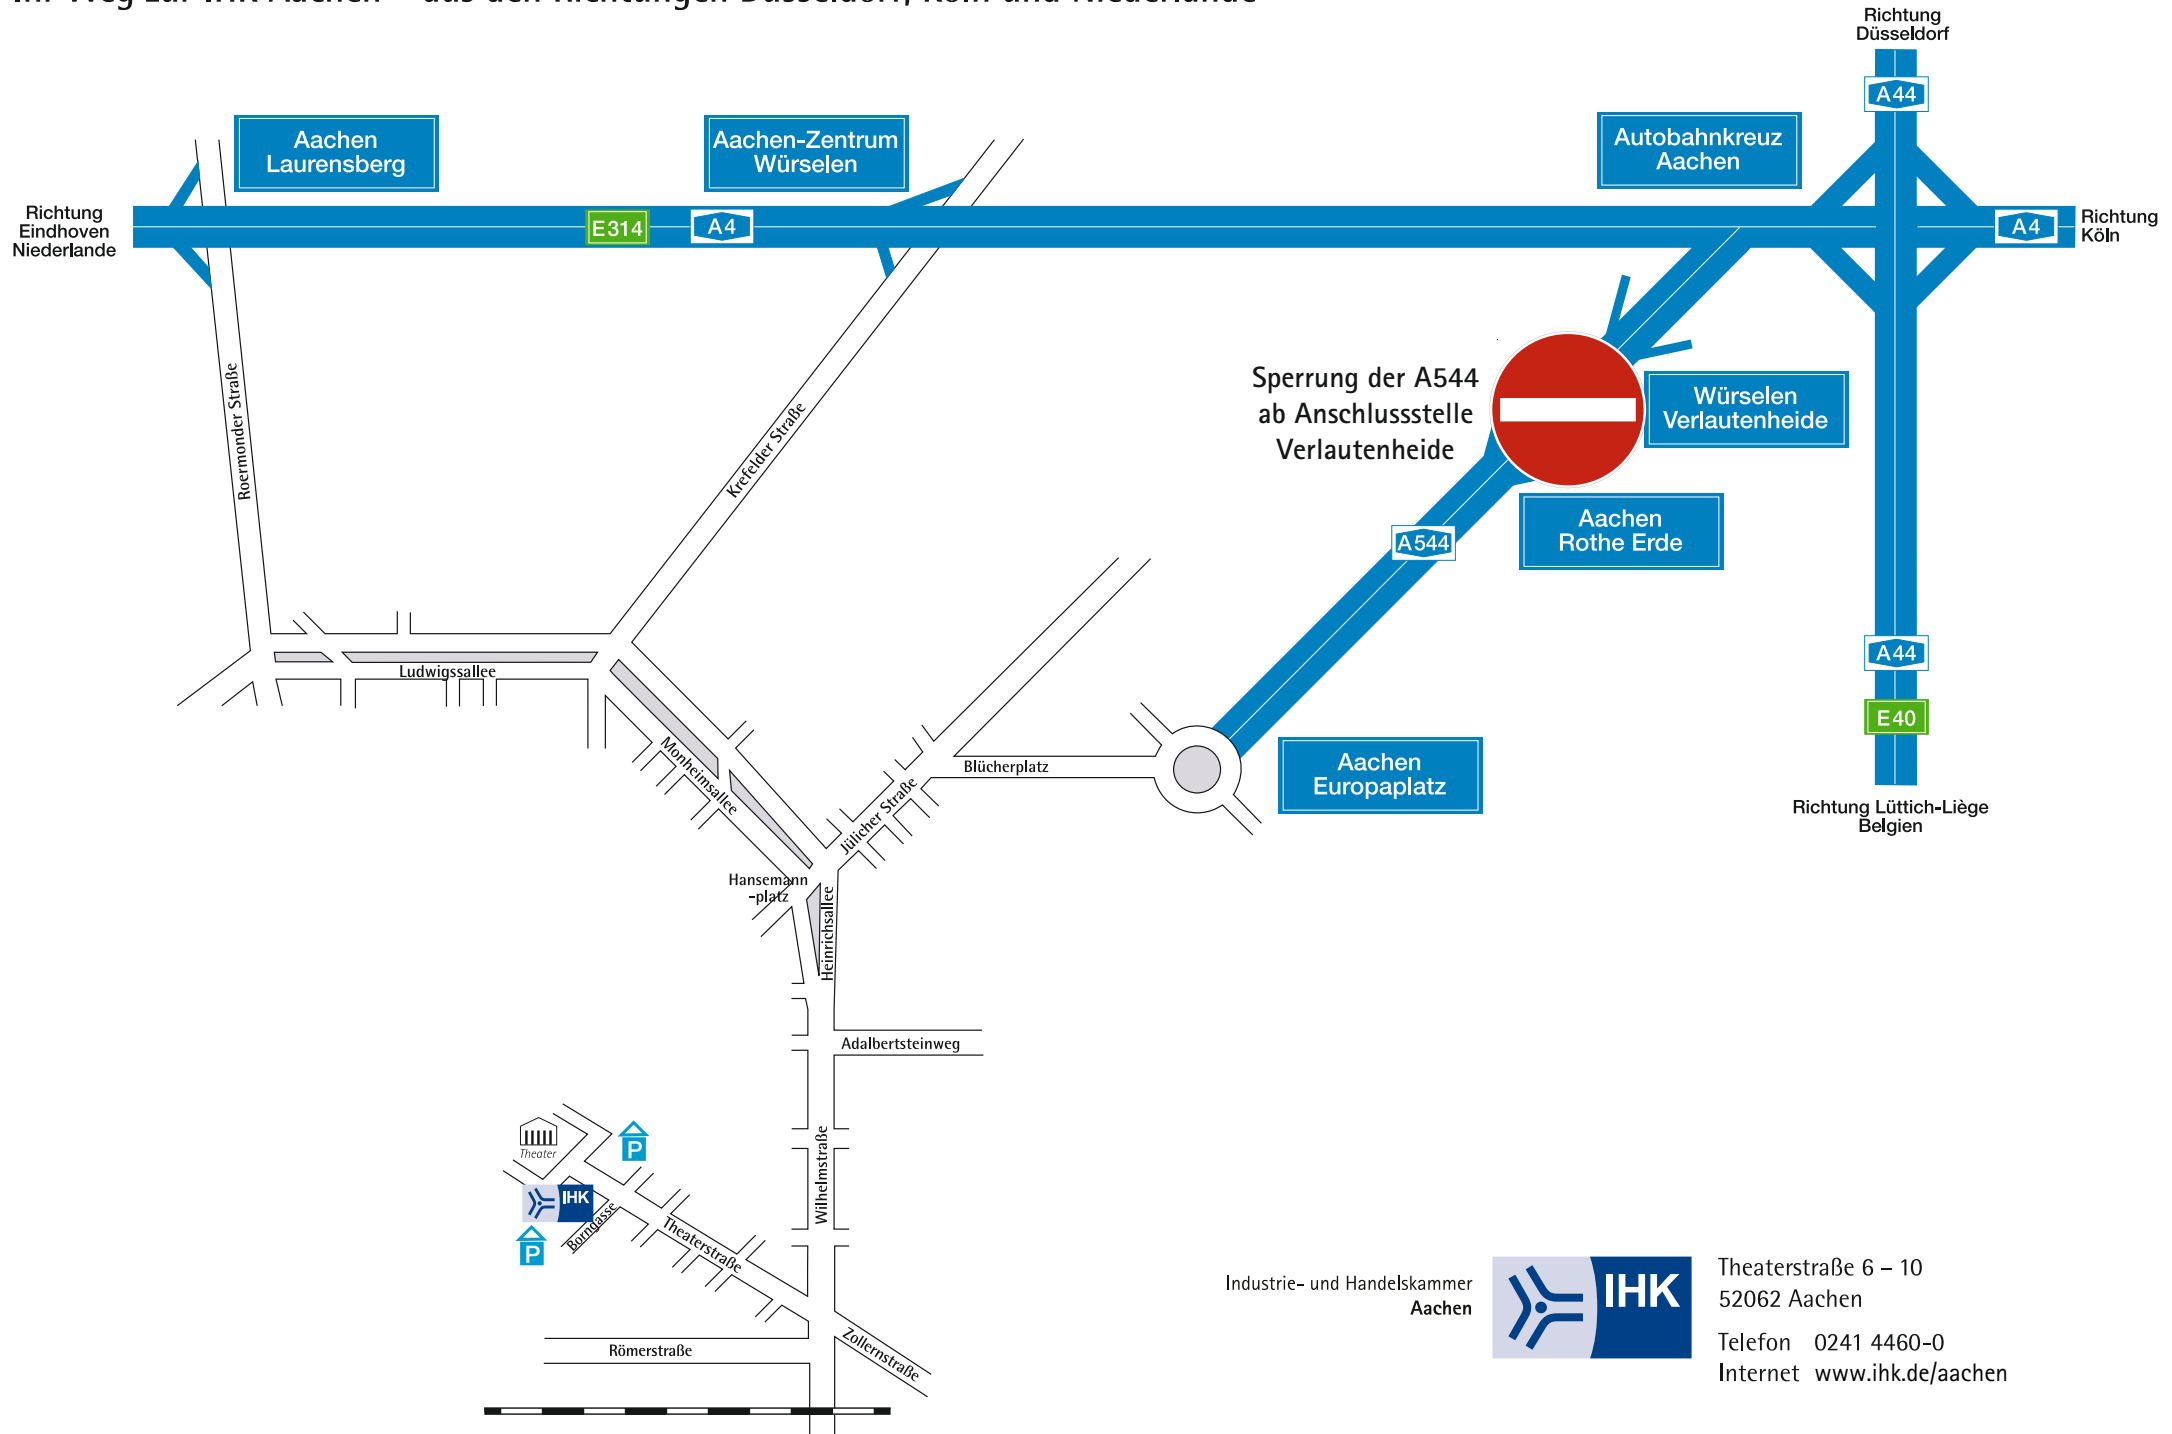

# Ihr Weg zur IHK Aachen – aus den Richtungen Düsseldorf, Köln und Niederlande

### Anreise mit dem PKW aus den Richtungen Düsseldorf und Köln (A4/A44)

---

#### über Ausfahrt Aachen-Zentrum (A4):

an der Autobahnausfahrt Aachen-Zentrum rechts in Richtung Zentrum  
(Krefelder Straße) abbiegen  
dem Straßenverlauf circa 3 km folgen  
an der 3. großen Kreuzung (Bastei) links in die Monheimsallee abbiegen  
dem Alleenring (Monheimsallee/Heinrichsallee/Wilhelmstraße) circa 1,5 km  
folgen  
an der großen Kreuzung (Normaluhr) rechts in Richtung  
Zentrum/Theaterstraße abbiegen  
circa 500 m die Theaterstraße in Richtung Theater hinunterfahren  
Die IHK Aachen befindet sich auf der linken Seite.

##### Parkhaus Wirichsbongardstraße

an der letzten Ampel vor der IHK Aachen rechts in die Borngasse einbiegen  
an der nächsten Kreuzung links in die Wirichsbongardstraße abbiegen  
Das Parkhaus befindet sich an der Ecke Borngasse/Wirichsbongardstraße.