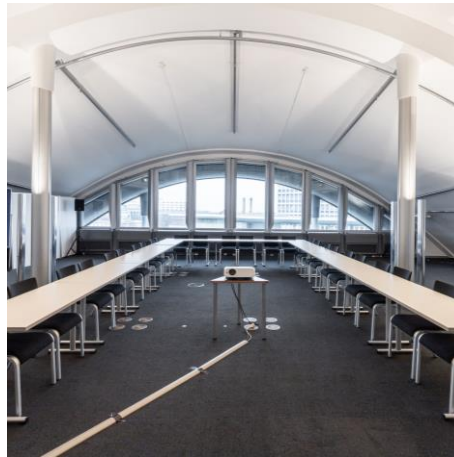

Mendelssohnsaal

7. Etage, über den Dächern Berlins

Fakten

Größe	184 qm
Tageslicht	Ja
Garderobe	Im Saal oder im Eingangsbereich

Reihenbestuhlung –
100 Personen

Parlamentarische Bestuhlung –
50 Personen

Bankettbestuhlung mit runden
Tischen – 30 Personen