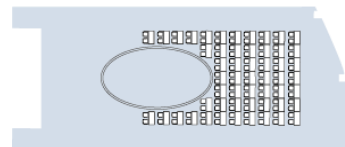

Kant-Atrium

1. Obergeschoss

Fakten

Größe	466 qm
Tageslicht	ja
Garderobe	Auf Galerie möglich

Reihenbestuhlung – 296 Personen

Bankettbestuhlung mit runden Tischen – 150 Personen

Parlamentarische Bestuhlung – 170 Personen