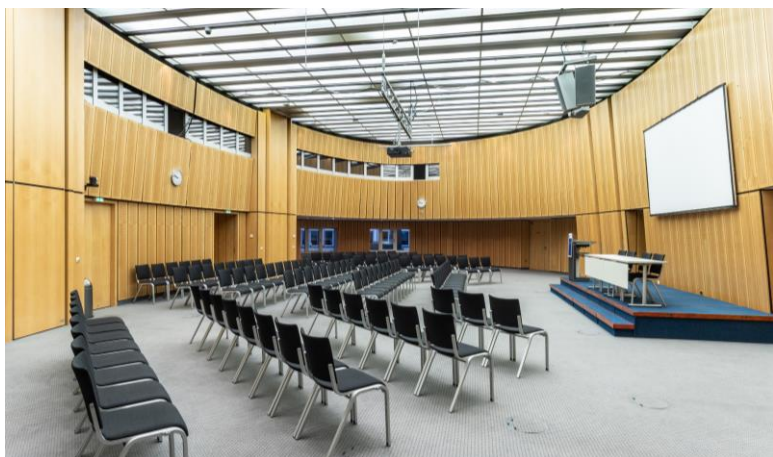

# Konferenzzentrum – Großer Vortragssaal

Konferenzzentrum, zwischen Erdgeschoss und 1. Untergeschoss

## Fakten

Größe 313 qm

Deckenhöhe 6 m

Tageslicht Ja

Garderobe Im Foyer

Reihenbestuhlung –  
300 Personen

Parlamentarische Bestuhlung –  
166 Personen

Bankettbestuhlung  
mit runden Tischen –  
150 Personen