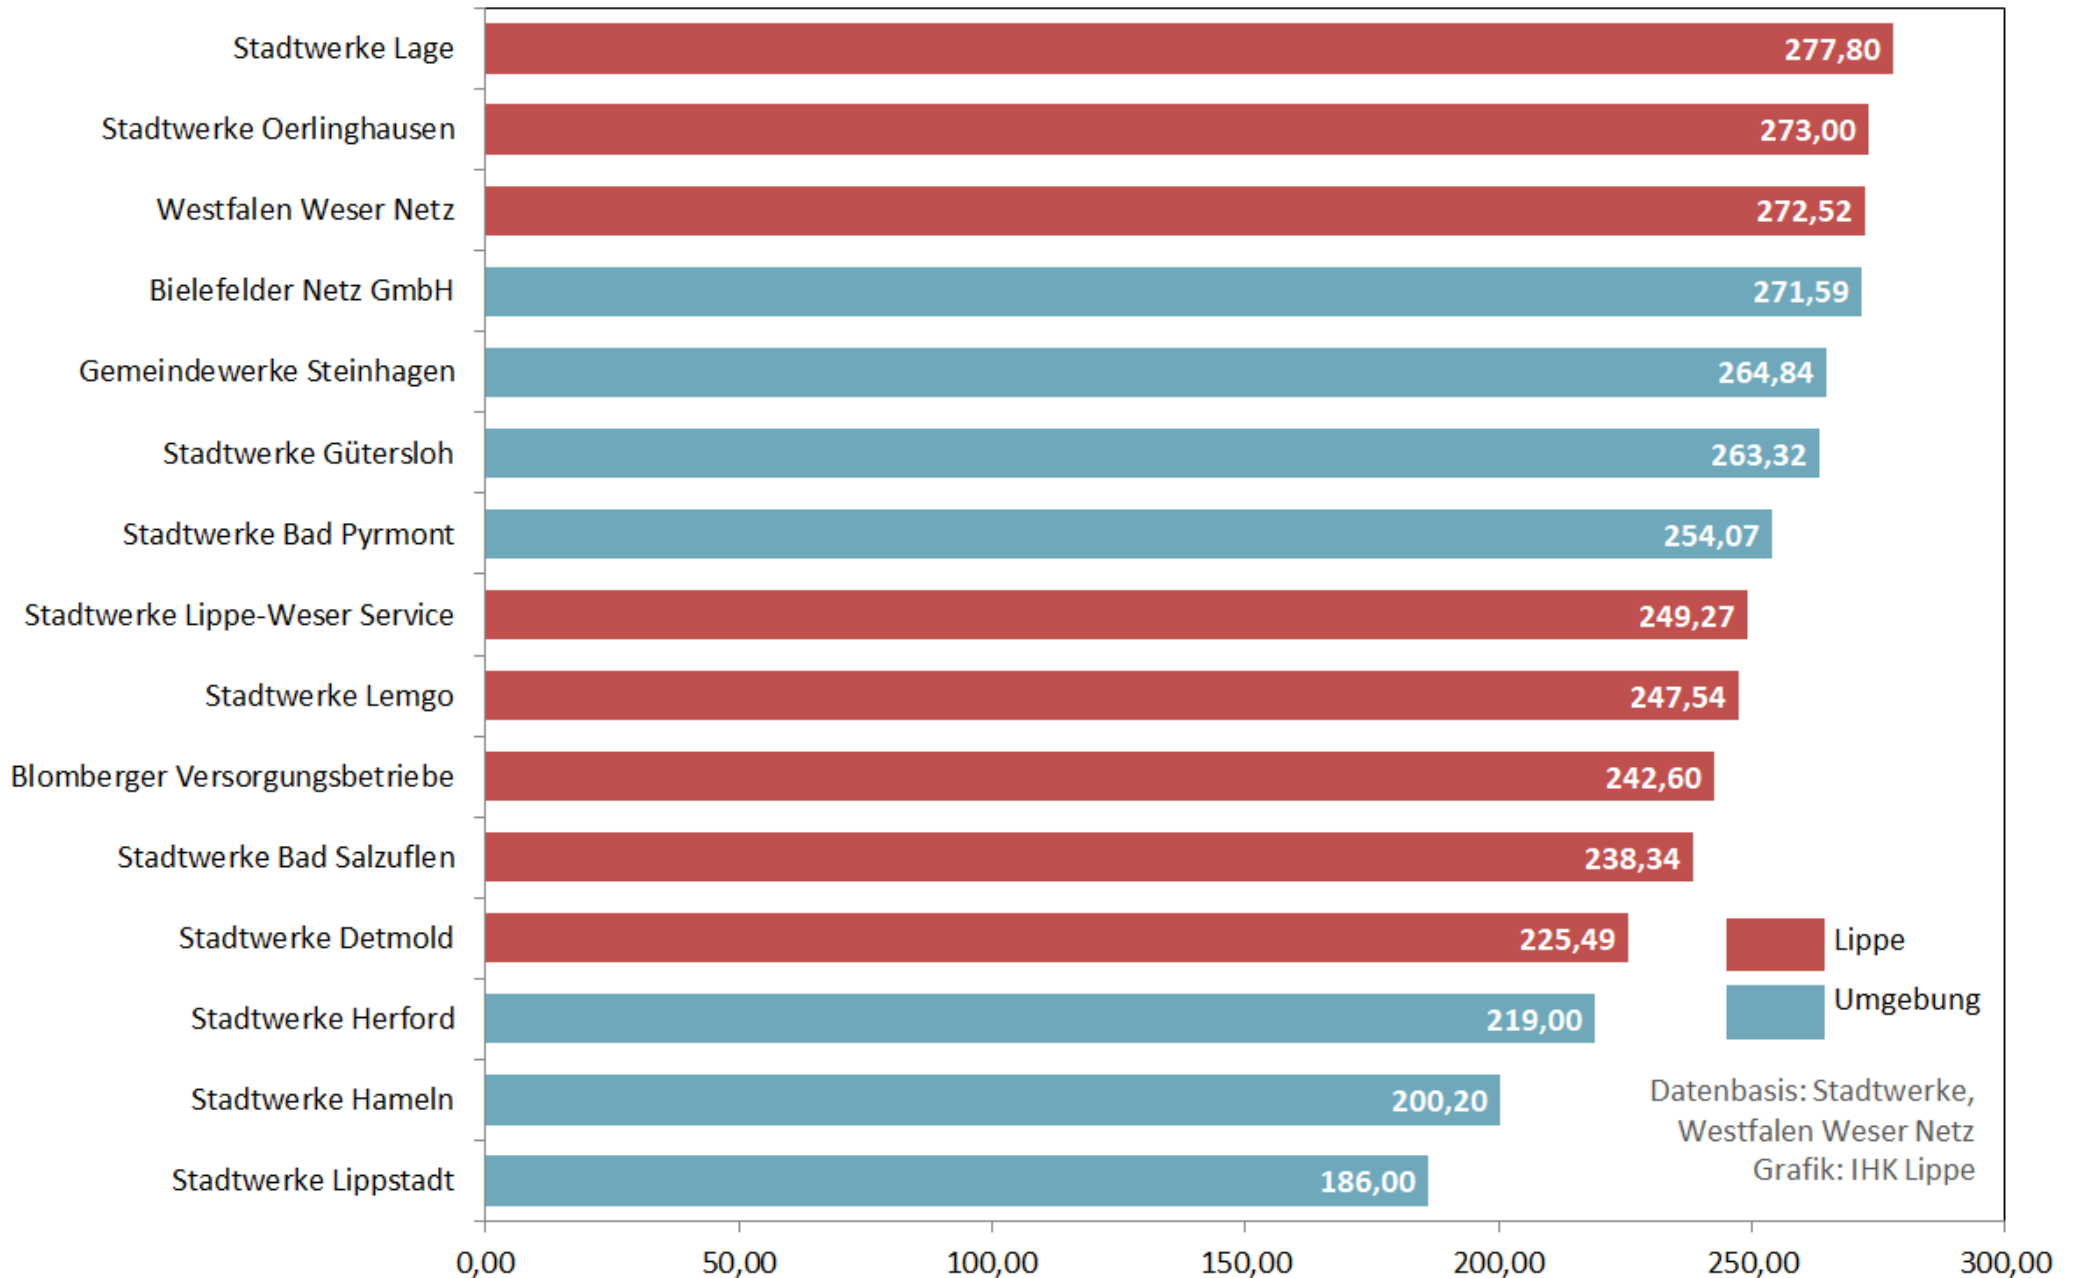

Netznutzungsentgelte Gas 2023 in Lippe und Umgebung

[Euro/a für einen Musterhaushalt mit einem Verbrauch von 12.000 kWh/a]

Berechnung von Arbeitspreis und Leistungsentgelt bzw. Grundpreis ohne Konzessionsabgabe, MWSt, Mess- und Abrechnungskosten

Datenbasis: Stadtwerke,
Westfalen Weser Netz
Grafik: IHK Lippe