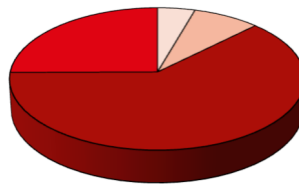

Einzelhandelsrelevante Kaufkraft 2024

Insgesamt: **61,1 Millionen Euro**
Je Einwohner: **7.206 Euro**
Kaufkraftkennziffer: **95,5**

Tourismus

Ankünfte 2022: **9.635**
Übernachtungen 2022: **27.724**
Bettenangebot 2022: **399**
Verweildauer in Tagen 2022: **2,9**

Kommunale Steuern und Gebühren 2024

Gewerbsteuer: **400 Prozent**
Grundsteuer A: **460 Prozent**
Grundsteuer B: **670 Prozent**
Realsteueraufbringungskraft je Einwohner 2022: **807,00 Euro**
Steuereinnahmekraft je Einwohner 2022: **1.384,04 Euro**

Bevölkerung

2022: **8.517**
2012: **8.532**
Veränderung in Prozent: **-0,2**

Altersstruktur 2022

bis 6 Jahre: **4,5 Prozent**
6 bis 15 Jahre: **8,1 Prozent**
15 bis 65 Jahre: **62,3 Prozent**
über 65 Jahre: **25,1 Prozent**