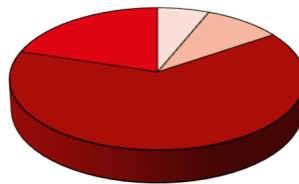

Altersstruktur 2022

bis 6 Jahre: **6,2 Prozent**
6 bis 15 Jahre: **9,4 Prozent**
15 bis 65 Jahre: **64,2 Prozent**
über 65 Jahre: **20,2 Prozent**

Beschäftigte

2023: **3.380**
2013: **1.945**
Veränderung in Prozent: **73,8**