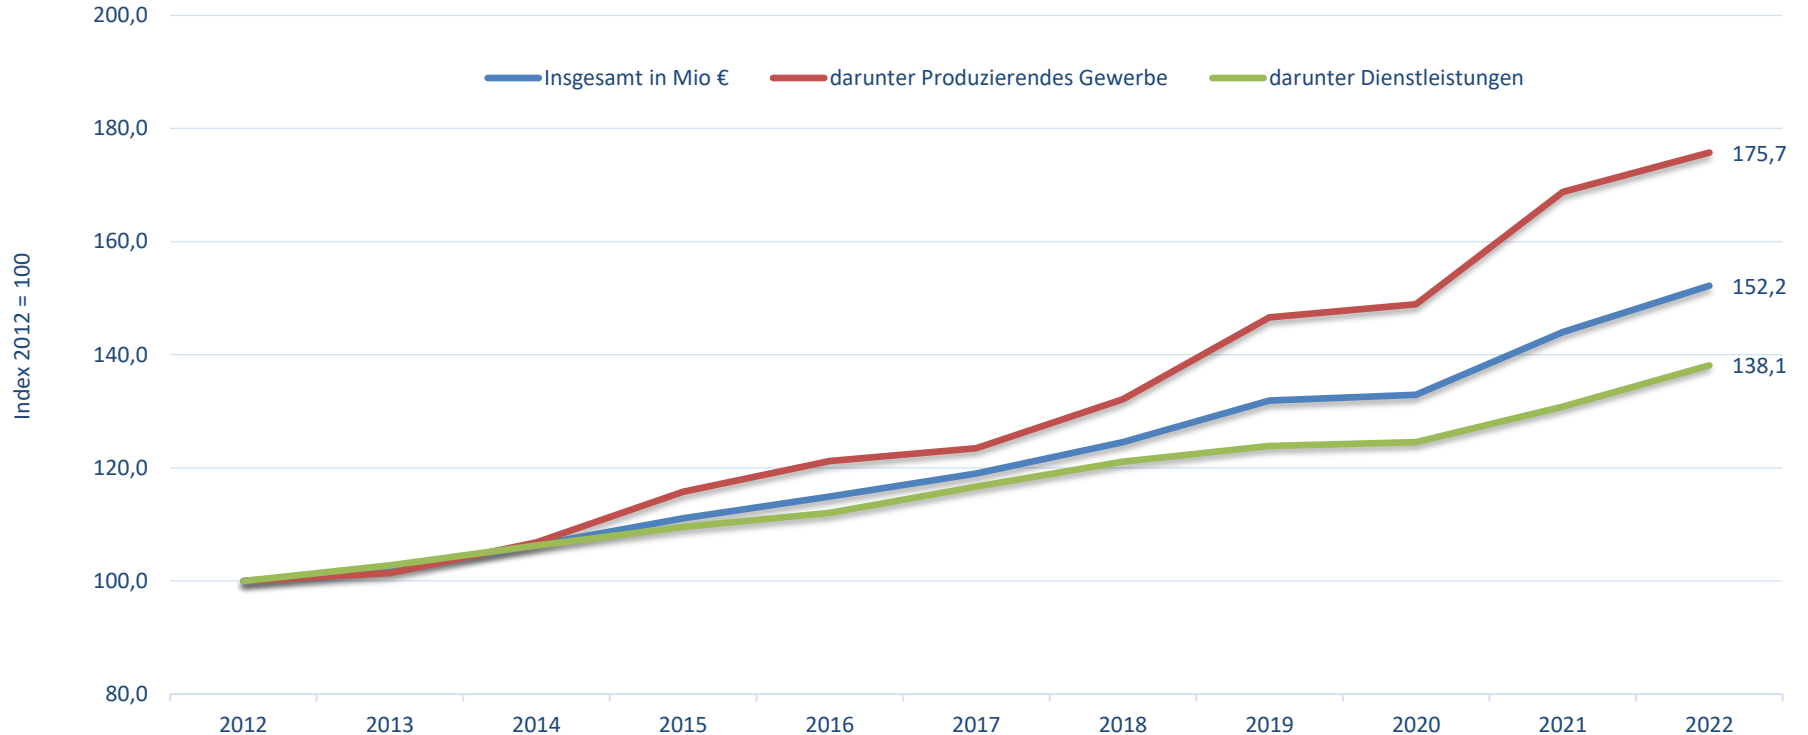

Entwicklung der Bruttowertschöpfung IHK-Gremiumsbezirk Nordoberpfalz