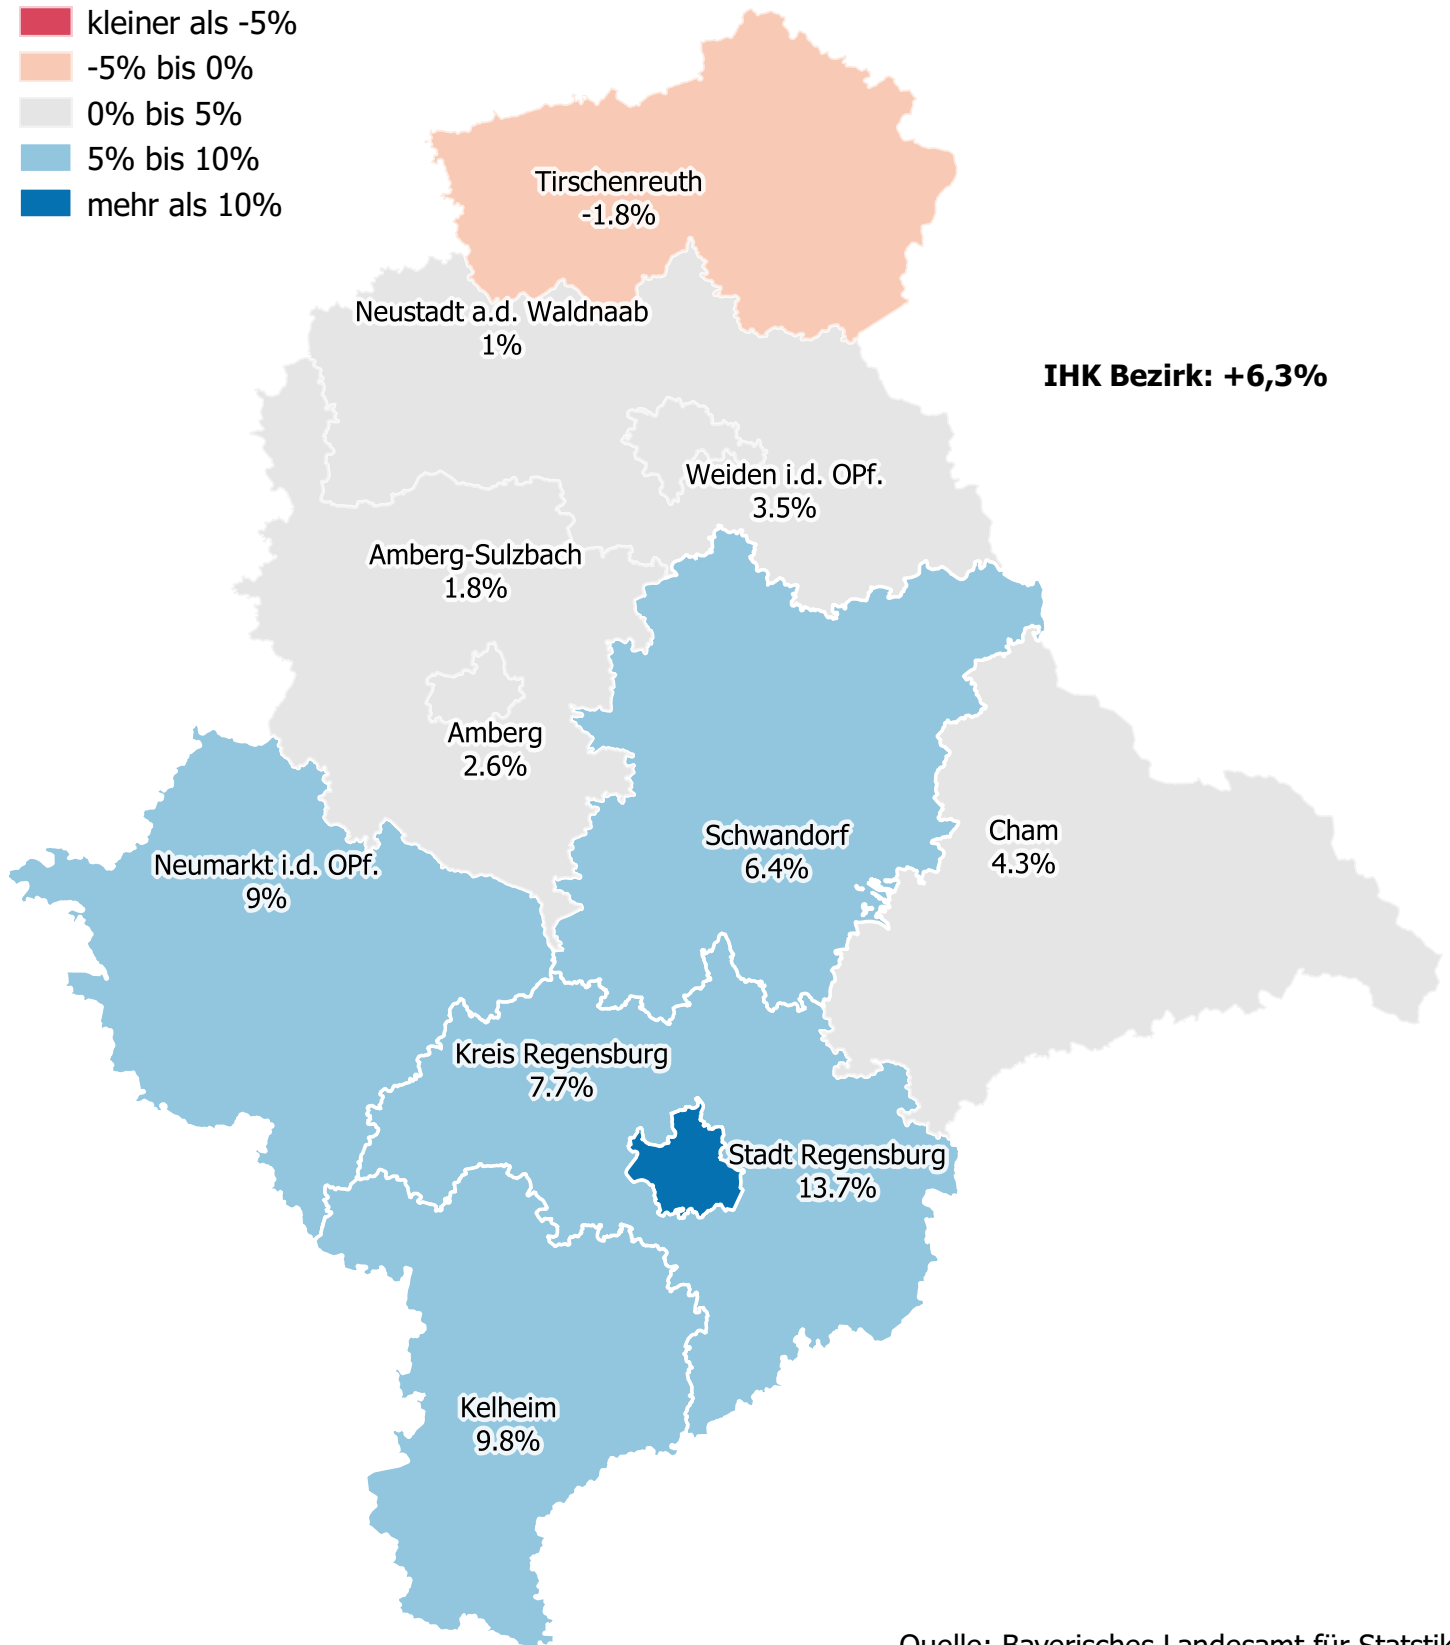

Die Bevölkerungsentwicklung im IHK-Bezirk

Entwicklung von 2013 bis 2023

- kleiner als -5%
- 5% bis 0%
- 0% bis 5%
- 5% bis 10%
- mehr als 10%

0 10 20 30 40 km

Quelle: Bayerisches Landesamt für Statistik
(c) IHK Regensburg für Oberpfalz/Kelheim
Abteilung Standort, Karte mit QGIS erstellt
Stand 08/2024