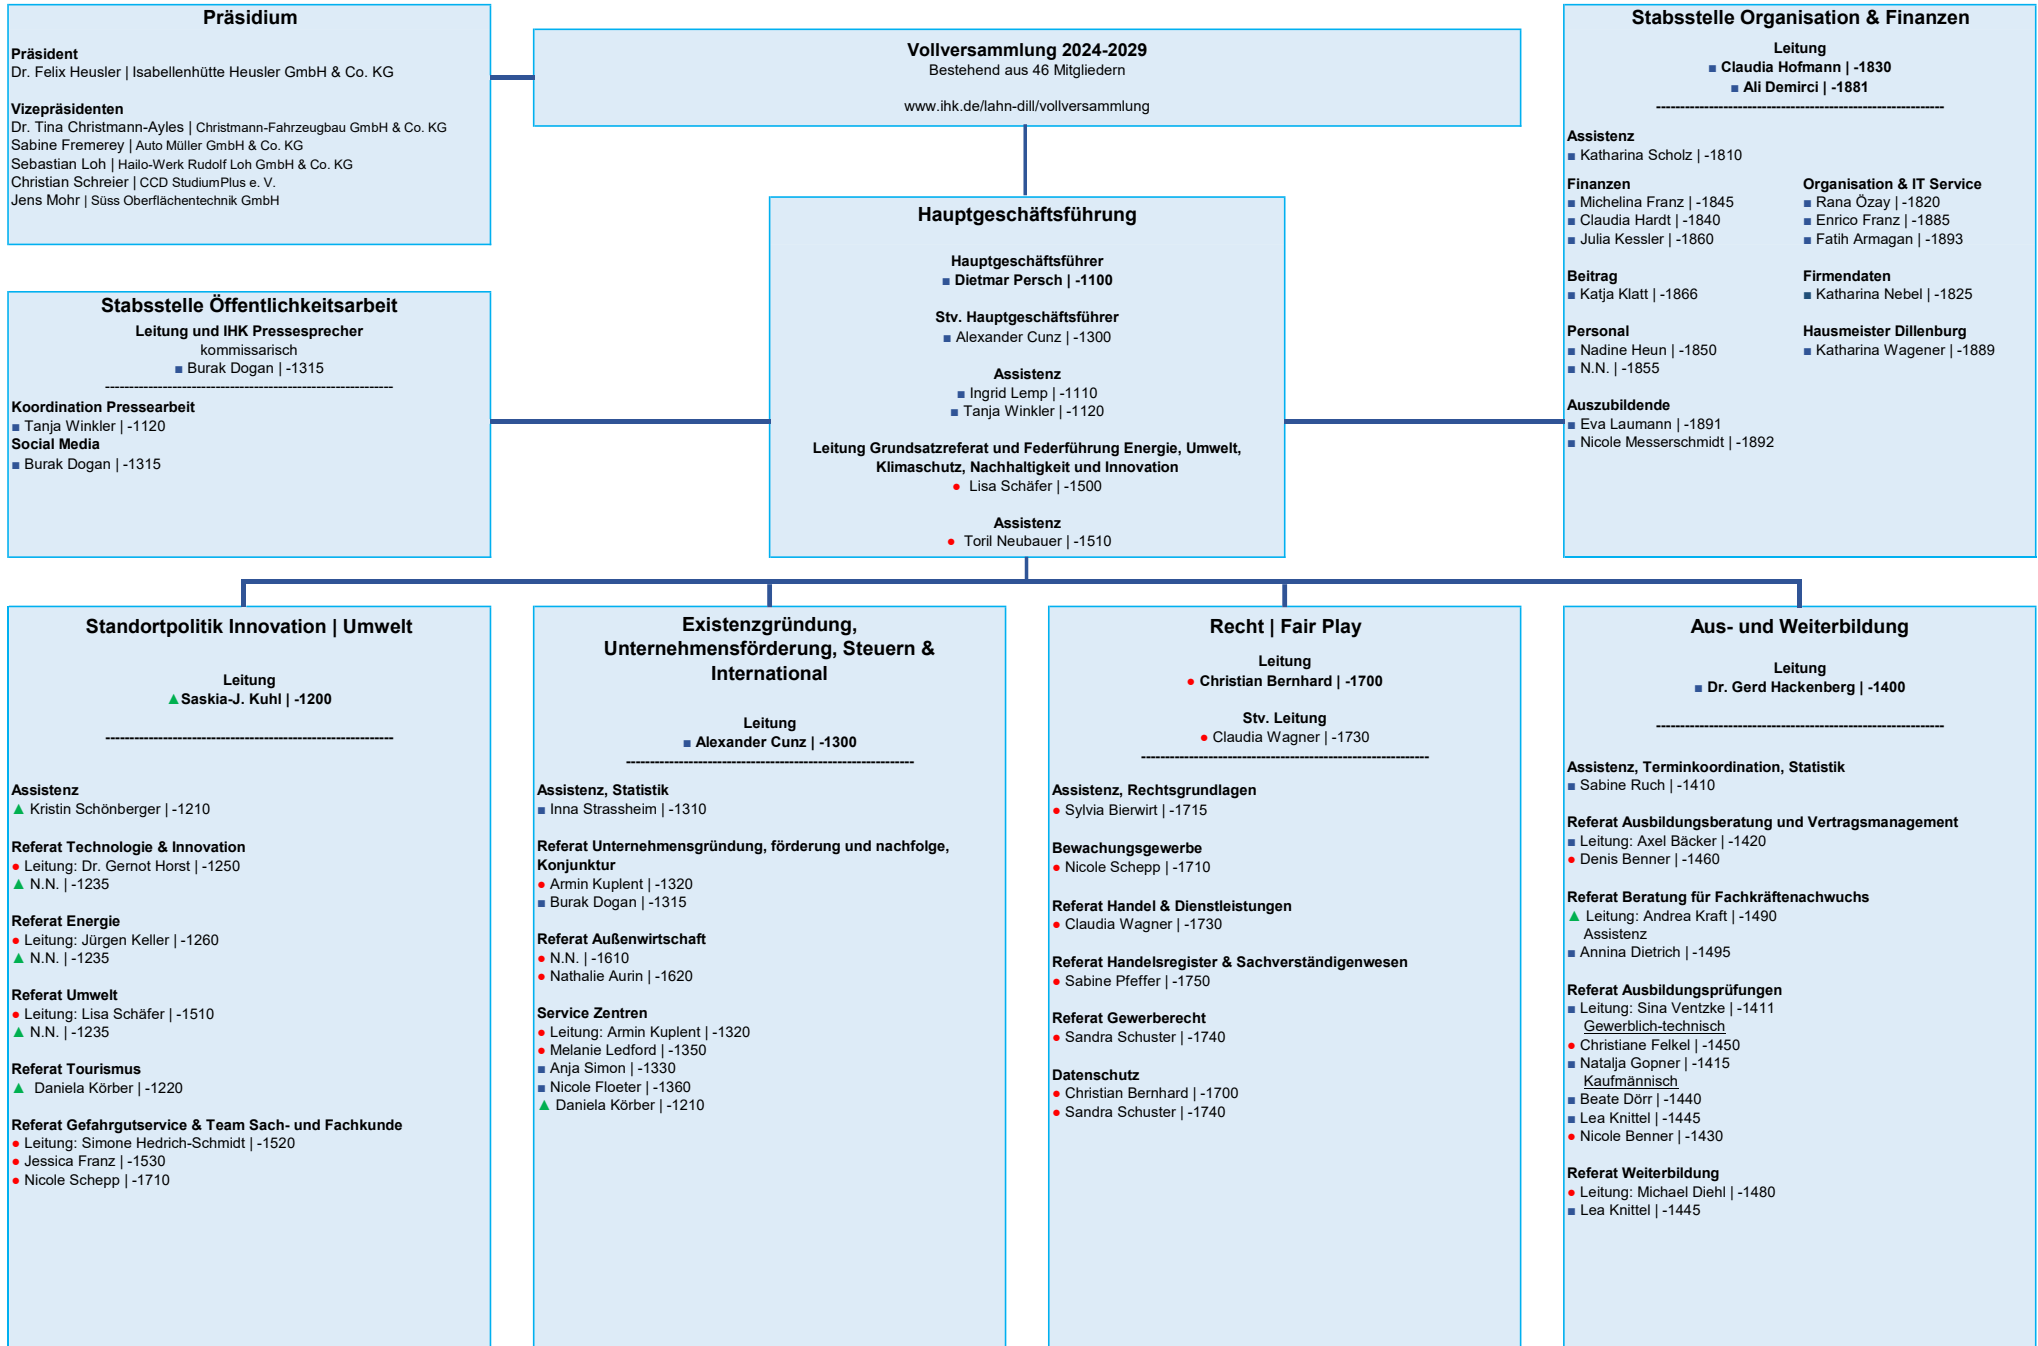

Organigramm der Industrie- und Handelskammer Lahn-Dill

Sie können die oben angegebenen Durchwahl Nummern über jede der folgenden Einwahl Nummern erreichen:
 ■ Dillenburg 02771 842 + die angegebene Nummer
 ▲ Biedenkopf 06461 9595 + die angegebene Nummer
 ● Wetzlar 06441 9448 + die angegebene Nummer

Öffnungszeiten:
 Montags bis Freitags von 07:45 - 16:30 Uhr
 und nach persönlicher Vereinbarung
 info@lahndill.ihk.de
 www.ihk.de/lahn-dill

Die farbliche Markierung kennzeichnet den Standort
 ■ Dillenburg | Am Nebelsberg 1 | 35685 Dillenburg
 ▲ Biedenkopf | Hainstr. 103 | 35216 Biedenkopf
 ● Wetzlar | Friedenstr. 2 | 35578 Wetzlar