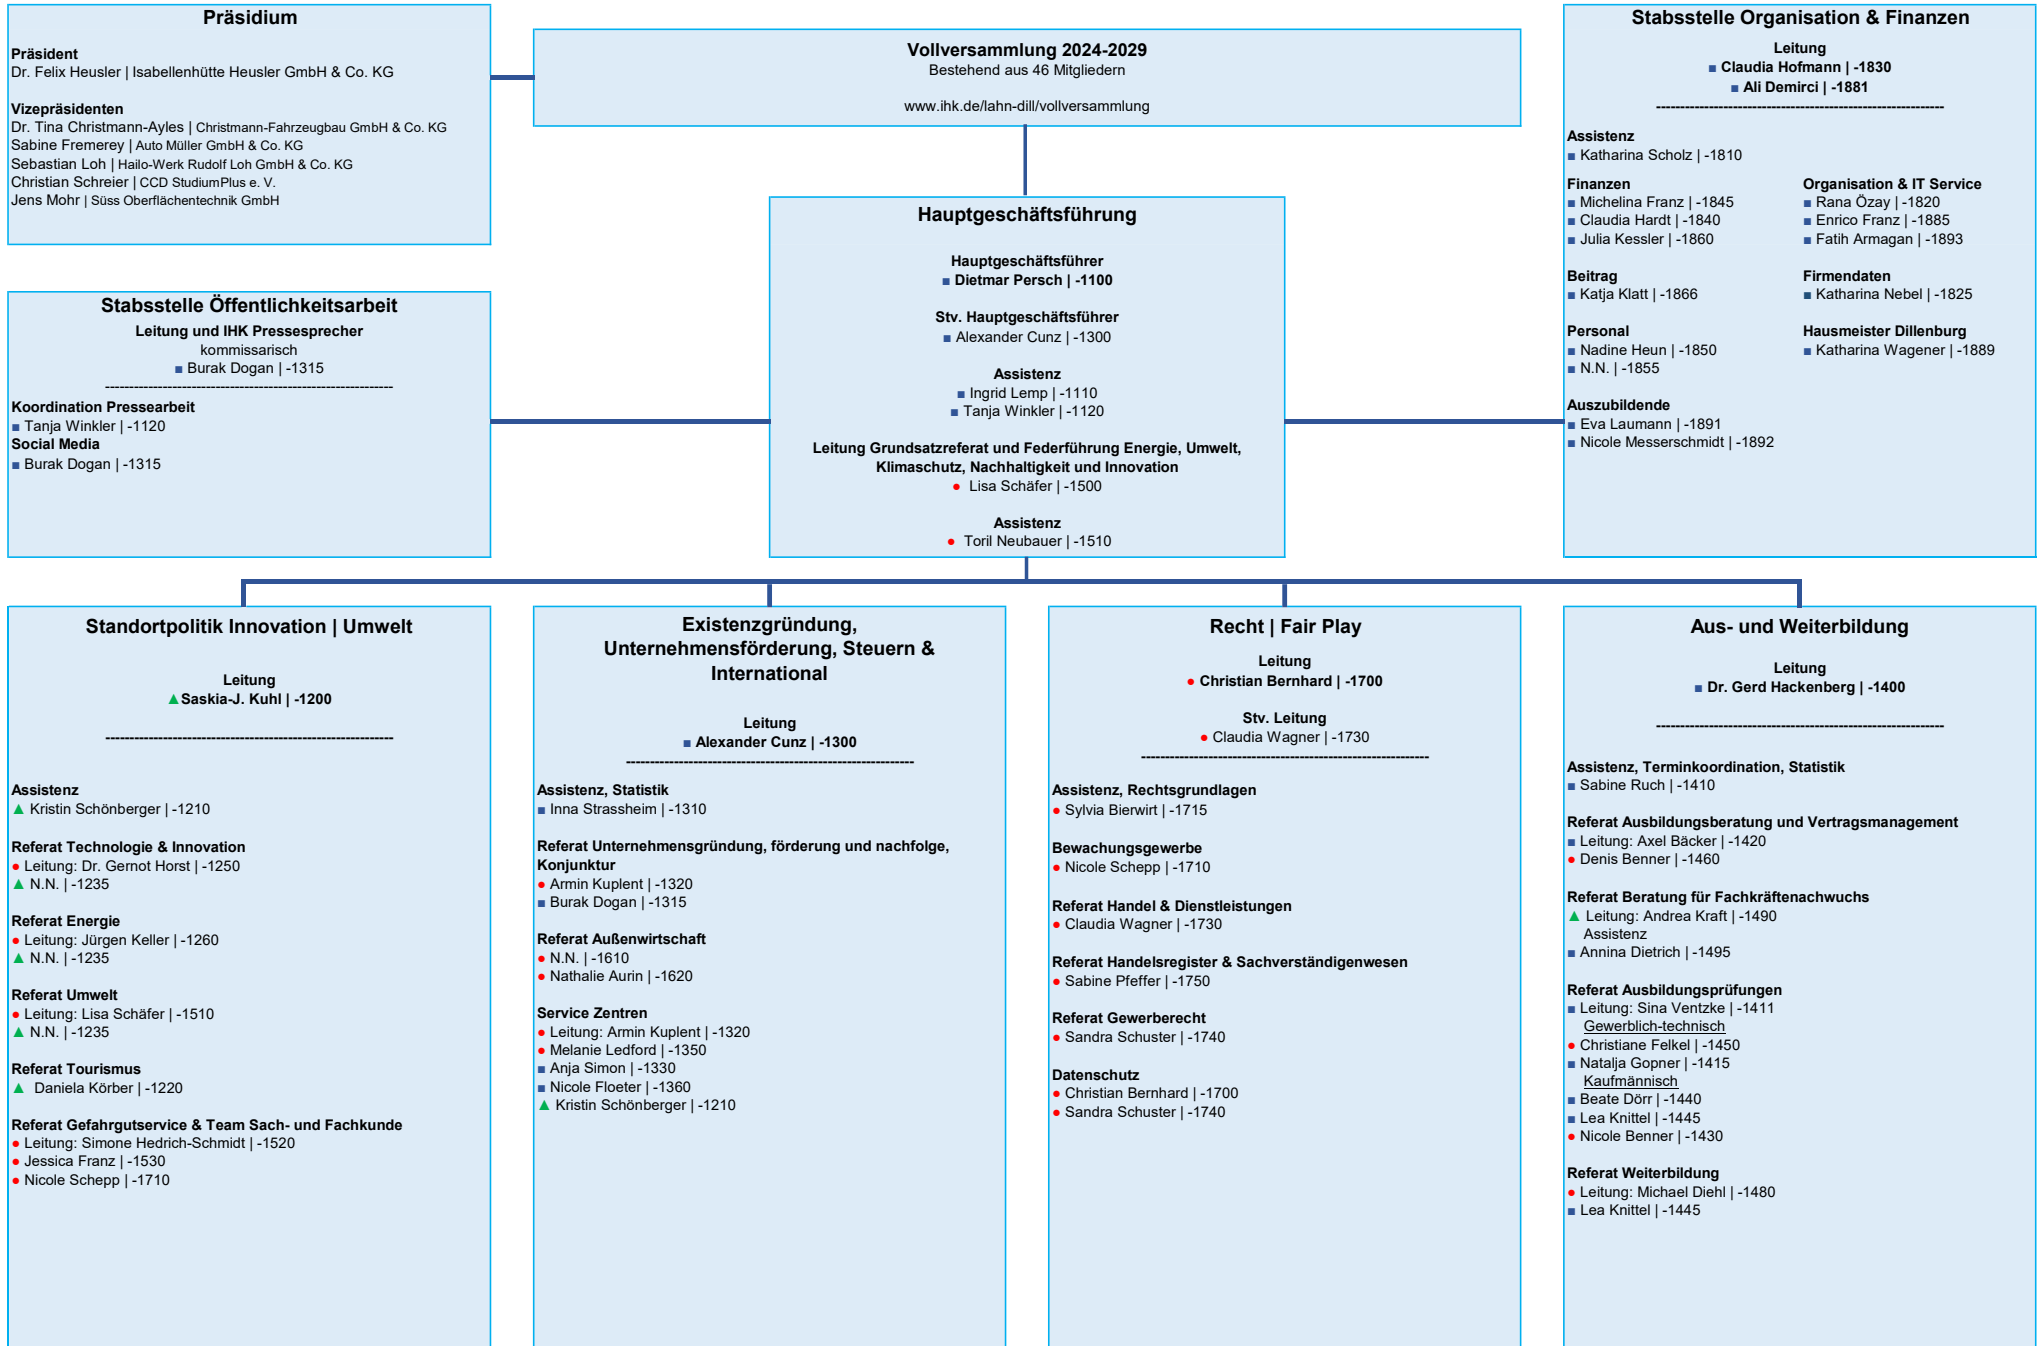

Organigramm der Industrie- und Handelskammer Lahn-Dill

Sie können die oben angegebenen Durchwahl Nummern über jede der folgenden Einwahl Nummern erreichen:
 ■ Dillenburg 02771 842 + die angegebene Nummer
 ▲ Biedenkopf 06461 9595 + die angegebene Nummer
 ● Wetzlar 06441 9448 + die angegebene Nummer

Öffnungszeiten:
 Montags bis Freitags von 07:45 - 16:30 Uhr
 und nach persönlicher Vereinbarung
 info@lahndill.ihk.de
 www.ihk.de/lahn-dill

Die farbliche Markierung kennzeichnet den Standort
 ■ Dillenburg | Am Nebelsberg 1 | 35685 Dillenburg
 ▲ Biedenkopf | Hainstr. 103 | 35216 Biedenkopf
 ● Wetzlar | Friedenstr. 2 | 35578 Wetzlar