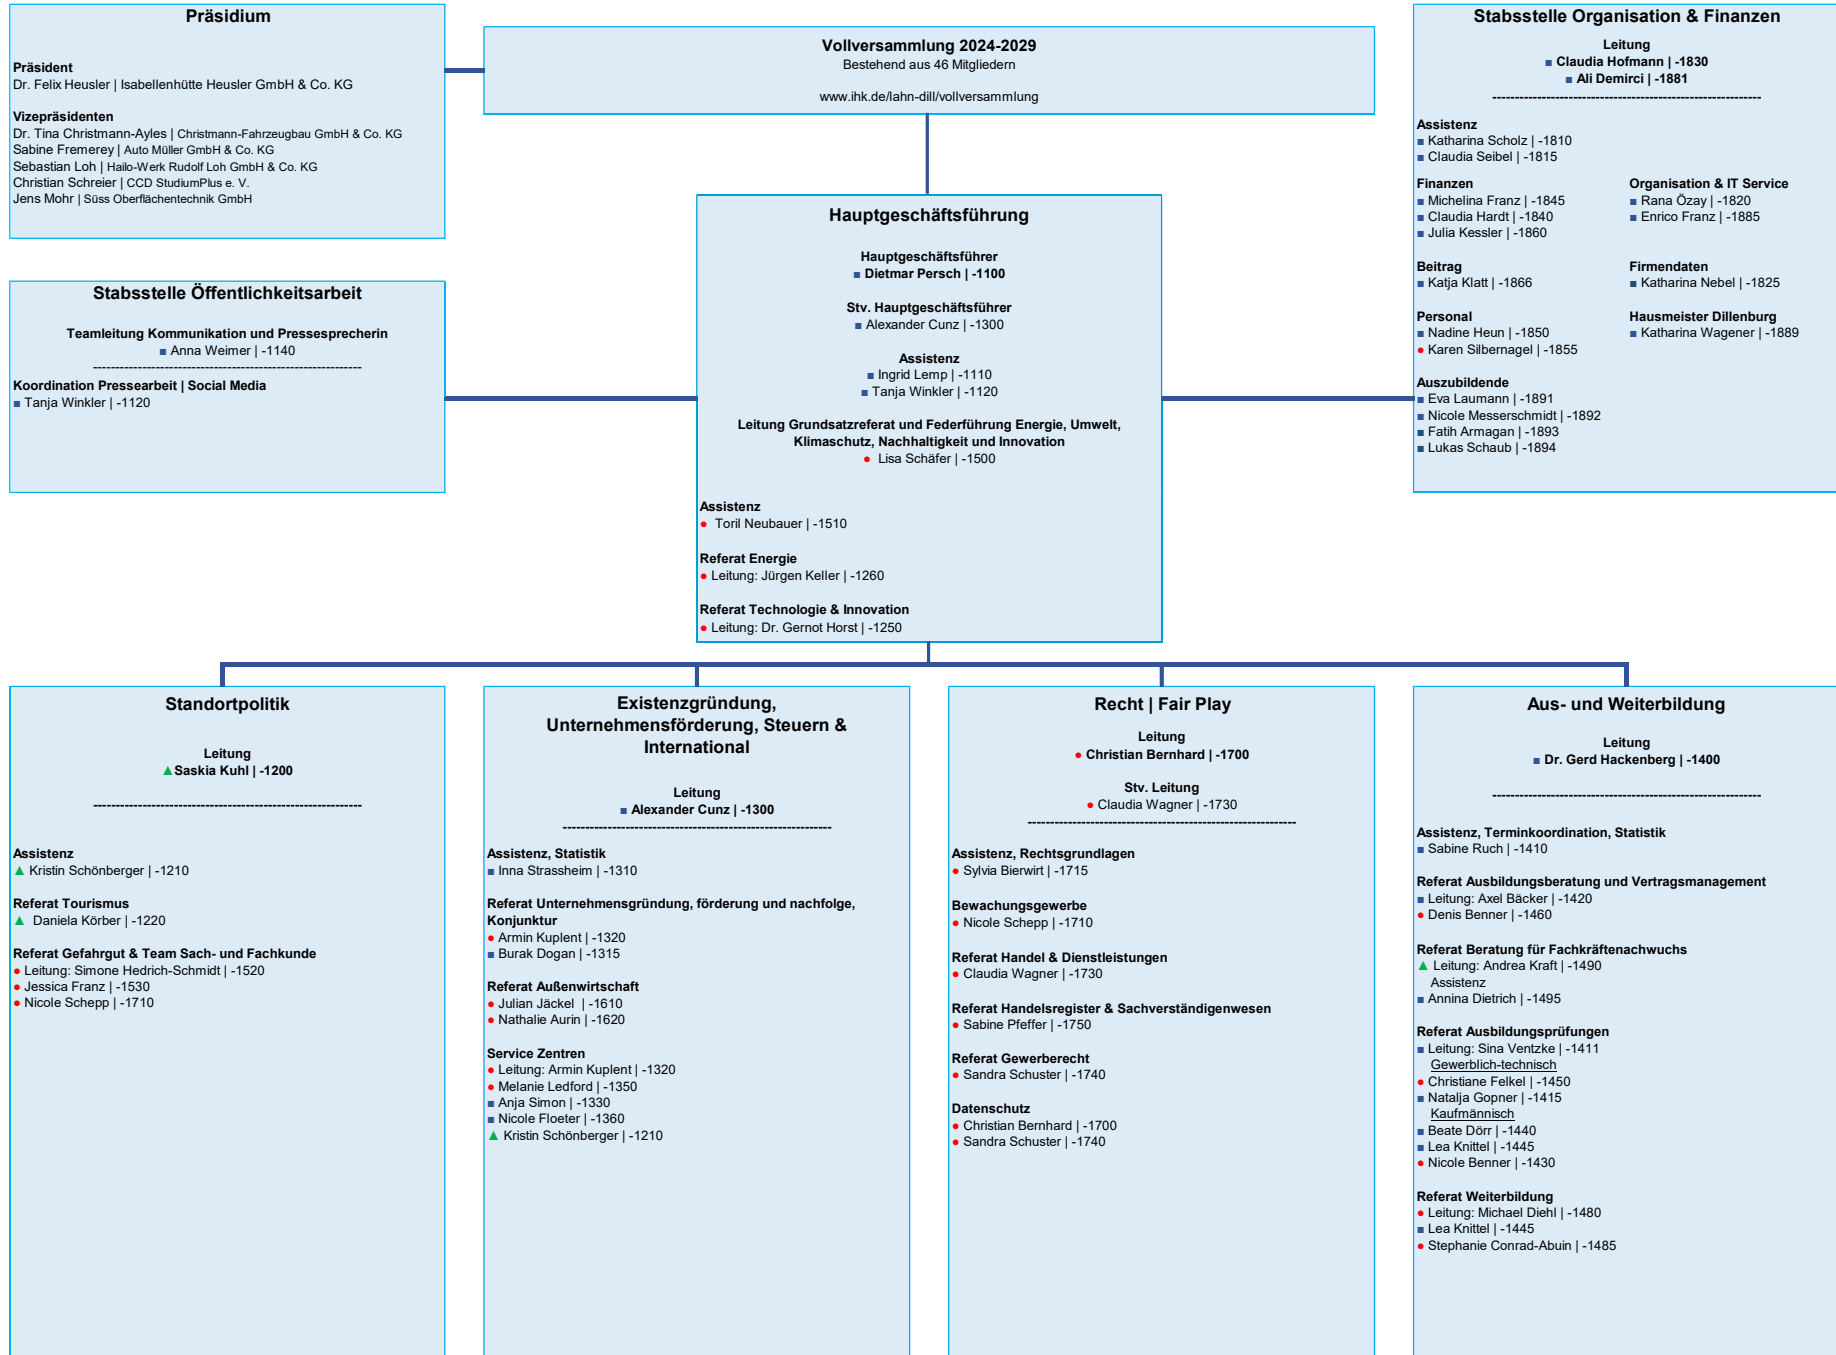

Organigramm der Industrie- und Handelskammer Lahn-Dill

Sie können die oben angegebenen Durchwahl Nummern über jede der folgenden Einwahl Nummern erreichen:
 ■ Dillenburg 02771 842 + die angegebene Nummer
 ▲ Biedenkopf 06461 9595 + die angegebene Nummer
 ● Wetzlar 06441 9448 + die angegebene Nummer

Öffnungszeiten:
 Montags bis Donnerstags von 07:45 - 16:30 Uhr,
 Freitags von 07:45 - 14:30 Uhr und nach persönlicher Vereinbarung
 info@lahndill.ihk.de
 www.ihk.de/lahn-dill

Die farbliche Markierung kennzeichnet den Standort
 ■ Dillenburg | Am Nebelsberg 1 | 35685 Dillenburg
 ▲ Biedenkopf | Hainstr. 103 | 35216 Biedenkopf
 ● Wetzlar | Friedenstr. 2 | 35578 Wetzlar